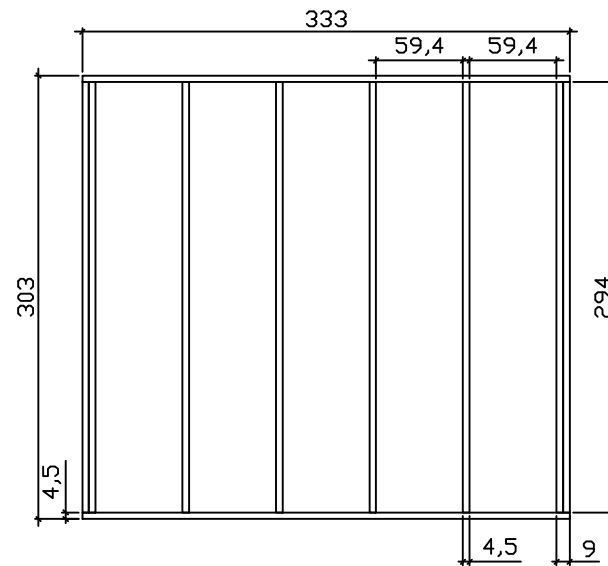

Kood	3330-45 DXR	Leht	2
Joonis	SEIN A	Mootkava	1:50
Materjal	4,5x13,5	Kuup.	23.05.2013
Joonestas	File 3330-45 DXR.dwg		

Kood	3330-45 DXR	Leht	3
Joonis	SEIN B	Mootkava	1:50
Materjal	4,5x13,5	Kuup.	23.05.2013
Joonestas	File 3330-45 DXR.dwg		

Kood	3330-45 DXR	Leht	
Joonis		Mootkava	1:50
Materjal	4,5 × 13,5	Kuup.	23.05.2013
Joonestas		File	3330-45 DXR.dwg