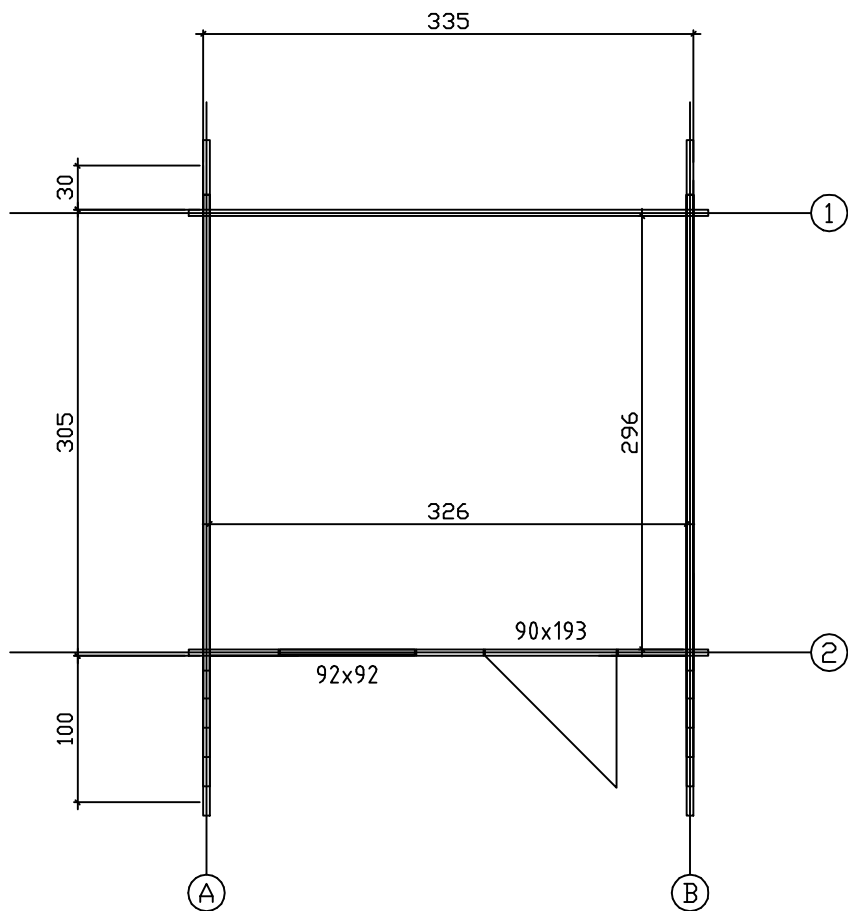

Kood	3330-45 DXR	Leht	2
Joonis	SEIN A	Mootkava	1:50
Materjal	4,5x13,5	Kuup.	23.05.2013
Joonestas	File 3330-45 DXR.dwg		

Kood	3330-45 DXR	Leht	3
Joonis	SEIN B	Mootkava	1:50
Materjal	4,5x13,5	Kuup.	23.05.2013
Joonestas	File 3330-45 DXR.dwg		

Kood	3330-45 DXR	Leht	
Joonis		Mootkava	1:50
Materjal	4,5 × 13,5	Kuup.	23.05.2013
Joonestas		File	3330-45 DXR.dwg