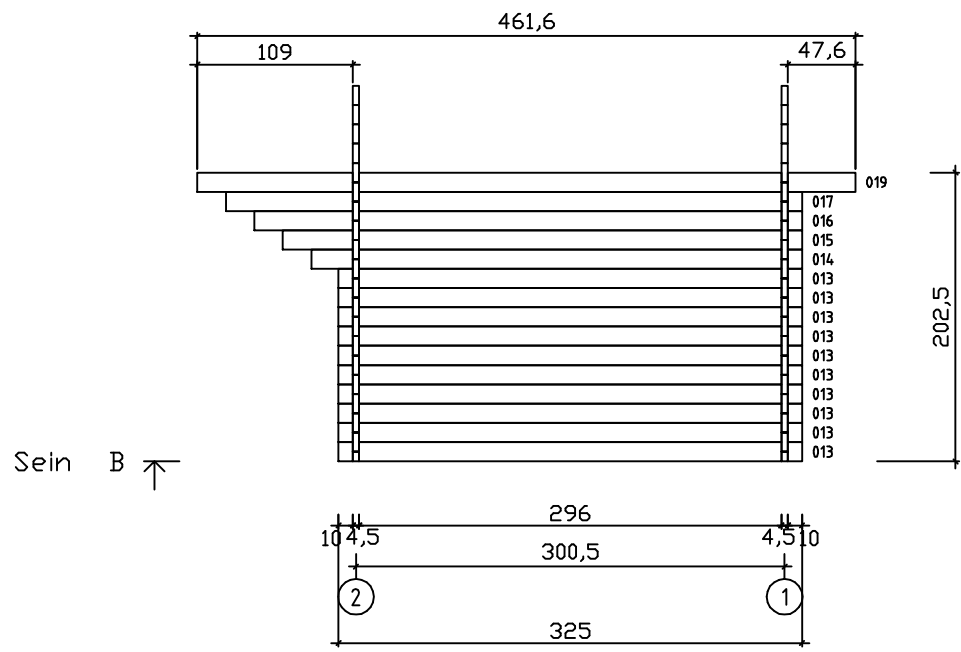

Kood	3330-45 DXR	Leht	2
Joonis	SEIN A	Mootkava	1:50
Materjal	4,5x13,5	Kuup.	23.05.2013
Joonestas	File 3330-45 DXR.dwg		

Kood	3330-45 DXR	Leht	3
Joonis	SEIN B	Mootkava	1:50
Materjal	4,5x13,5	Kuup.	23.05.2013
Joonestas	File 3330-45 DXR.dwg		

Kood	3330-45 DXR	Leht	
Joonis		Mootkava	1:50
Materjal	4,5 × 13,5	Kuup.	23.05.2013
Joonestas		File	3330-45 DXR.dwg