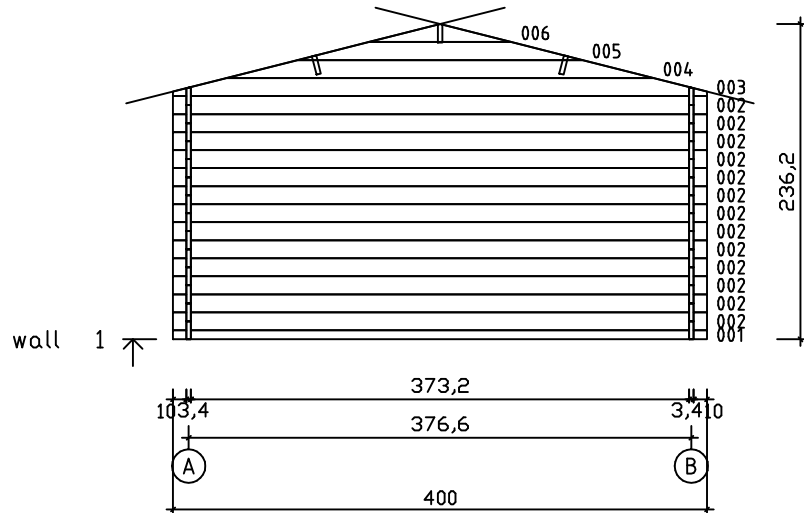

Kood	Sky 12-34	Leht	1
Joonis	Plaan	Mootkava	1:50
Materjal	3,4 x 13,5	Kuup.	16.08.2022
Joonestas	File Sky 12-34.dwg		

wall A ↗

wall B ↗

Kood	Sky 12-34	Leht	2
Joonis	wall A	Mootkava	1:50
Materjal	3.4x13.5	Kuup.	16.08.2022
Joonestas	File Sky 12-34.dwg		

Kood	Sky 12-34	Leht	4
Joonis	wall 1	Mootkava	1:50
Materjal	3,4x13,5	Kuup.	16.08.2022
Joonestas	File Sky 12-34.dwg		