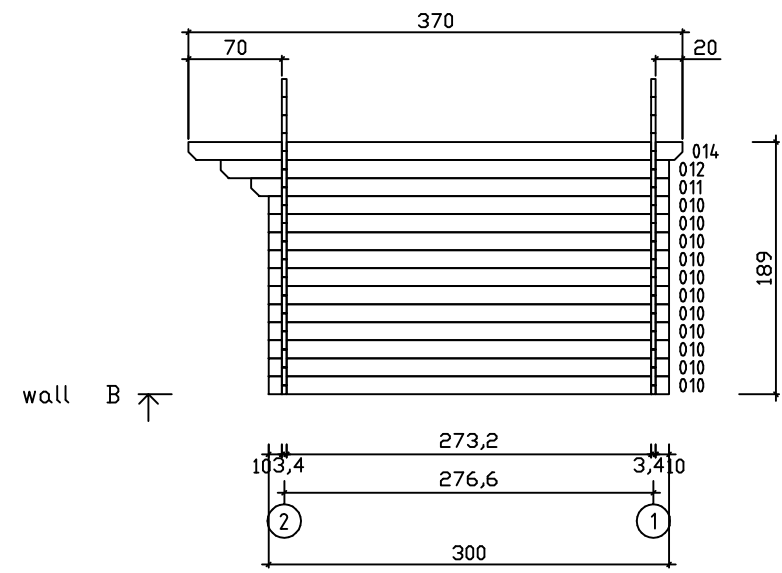

Kood	Sky 12-34	Leht	1
Joonis	Plaan	Mootkava	1:50
Materjal	3,4 x 13,5	Kuup.	16.08.2022
Joonestas	File Sky 12-34.dwg		

wall A ↗

wall B ↗

Kood	Sky 12-34	Leht	2
Joonis	wall A	Mootkava	1:50
Materjal	3.4x13.5	Kuup.	16.08.2022
Joonestas	File Sky 12-34.dwg		

Kood	Sky 12-34	Leht	4
Joonis	wall 1	Mootkava	1:50
Materjal	3,4x13,5	Kuup.	16.08.2022
Joonestas	File Sky 12-34.dwg		