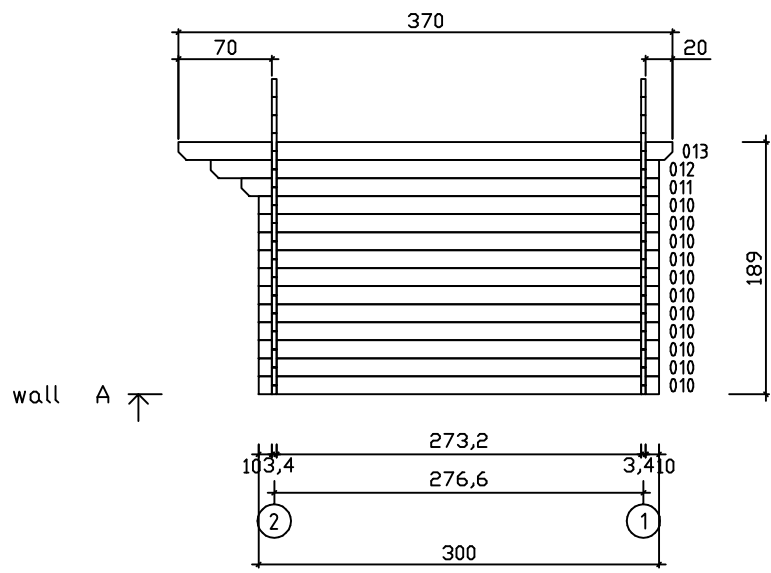

Kood	Sky 12-34	Leht	1
Joonis	Plaan	Mootkava	1:50
Materjal	3,4 x 13,5	Kuup.	16.08.2022
Joonestas	File Sky 12-34.dwg		

wall A ↗

wall B ↗

Kood	Sky 12-34	Leht	2
Joonis	wall A	Mootkava	1:50
Materjal	3.4x13.5	Kuup.	16.08.2022
Joonestas	File Sky 12-34.dwg		

Kood	Sky 12-34	Leht	4
Joonis	wall 1	Mootkava	1:50
Materjal	3,4x13,5	Kuup.	16.08.2022
Joonestas	File Sky 12-34.dwg		