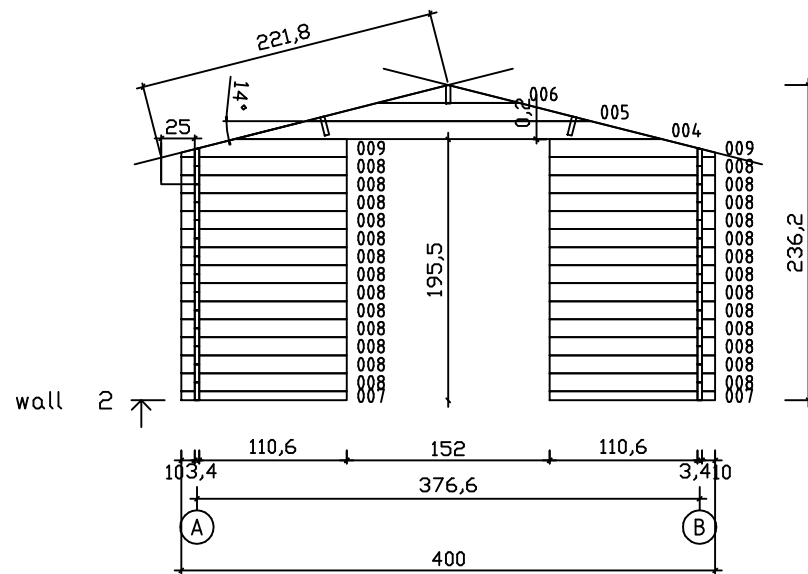

Kood	Sky 12-34	Leht	1
Joonis	Plaan	Mootkava	1:50
Materjal	3,4 x 13,5	Kuup.	16.08.2022
Joonestas	File Sky 12-34.dwg		

wall A ↗

wall B ↗

Kood	Sky 12-34	Leht	2
Joonis	wall A	Mootkava	1:50
Materjal	3.4x13.5	Kuup.	16.08.2022
Joonestas	File Sky 12-34.dwg		

Kood	Sky 12-34	Leht	4
Joonis	wall 1	Mootkava	1:50
Materjal	3,4x13,5	Kuup.	16.08.2022
Joonestas	File Sky 12-34.dwg		