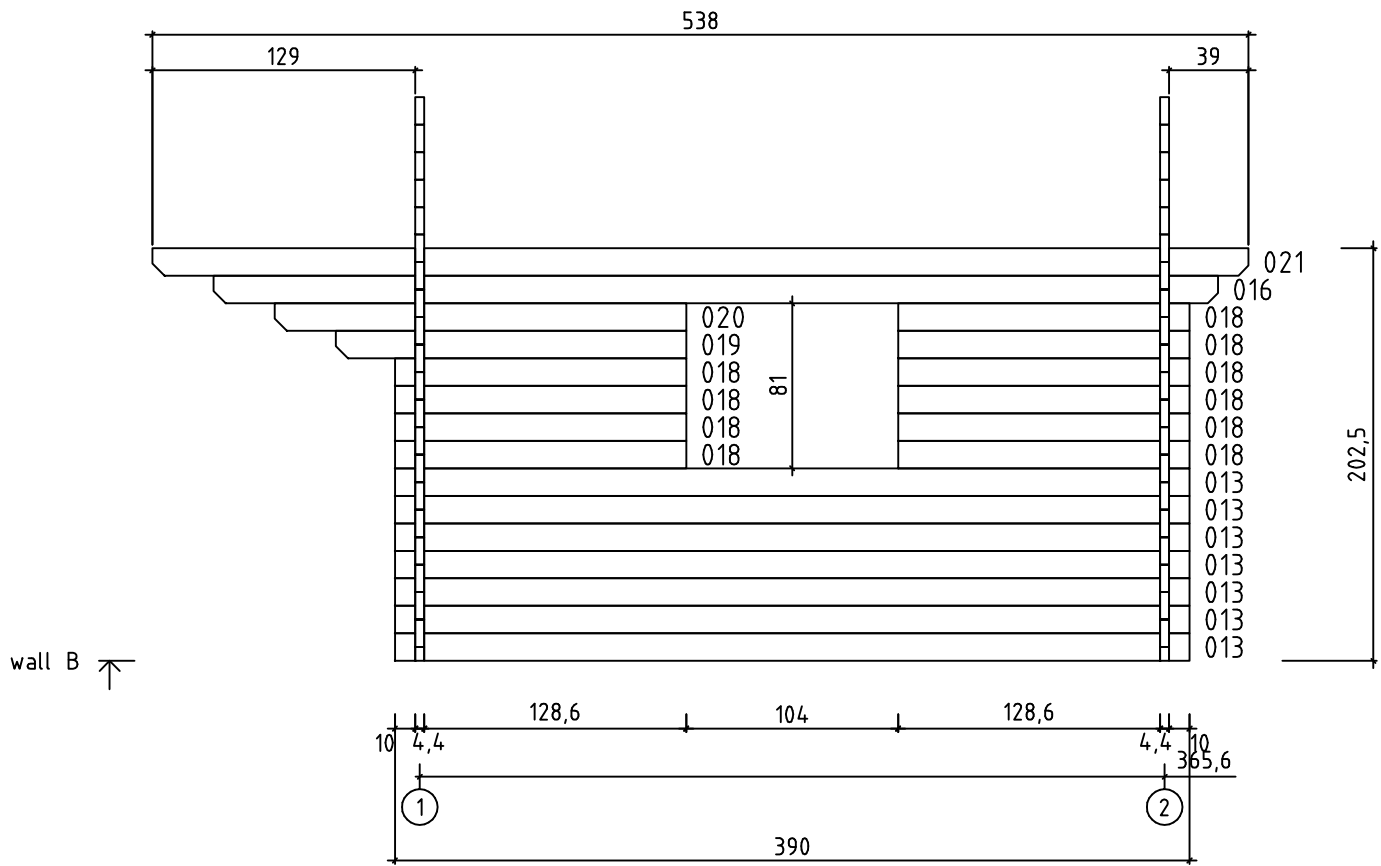

Kood	Sky 15-3 44mm	Leht	1
Joonis	Plan	Muotkava	1:35
Materjal	44x135	Kuup.	09.06.2020
Joonestus	File Sky 15-3 44 sein 2020.dwg		

Kood	Sky 15-3 44mm	Leht	2
Joonis	wall A	Mootkava	1:35
Maerjal	4.4x13.5	Kuup.	09.06.2020
Joonestas	File Sky 15-3 44 sein 2020.dwg		

Kood	Sky 15-3 44mm	Leht	3
Joonis	wall B	Mootkava	1:35
Maerjal	4.4x13.5	Kuup.	09.06.2020
Joonestas	File Sky 15-3 44 sein 2020.dwg		

Kood	Sky 15-3 44mm	Leht	4
Joonis	wall 1	Mootkava	1:35
Maetjal	4.4x13.5	Kuup.	09.06.2020
Joonestas	File Sky 15-3 44 sein 2020.dwg		

Kood	Sky 15-3 44mm	Leht	5
Joonis	wall 2	Mootkava	1:35
Maaterjal	4.4x13.5	Kuup.	09.06.2020
Joonestas	File Sky 15-3 44 sein 2020.dwg		