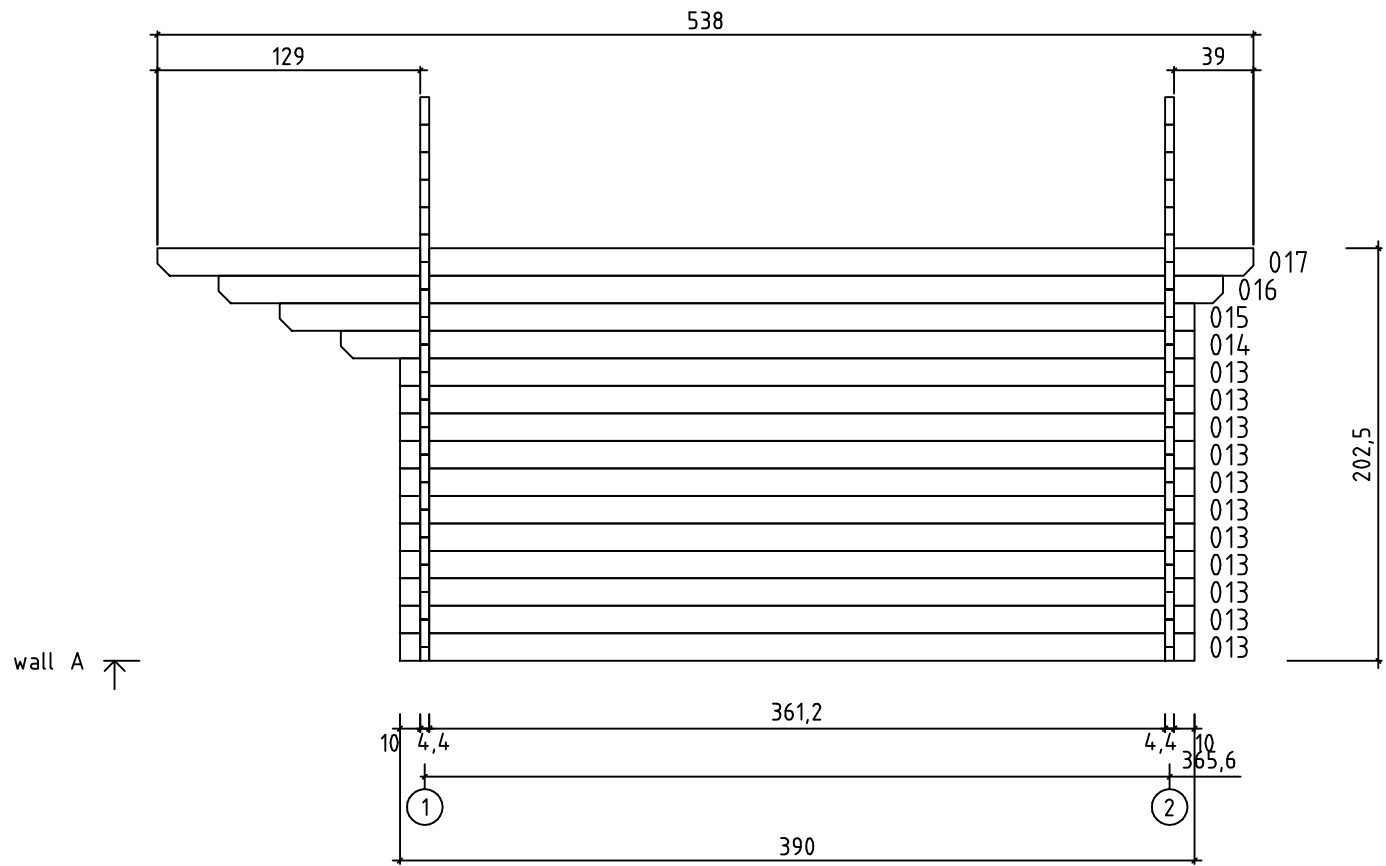

Kood	Sky 15-3 44mm	Leht	1
Joonis	Plan	Muotkava	1:35
Materjal	44x135	Kuup.	09.06.2020
Joonestus	File Sky 15-3 44 sein 2020.dwg		

Kood	Sky 15-3 44mm	Leht	2
Joonis	wall A	Mootkava	1:35
Maerjal	4.4x13.5	Kuup.	09.06.2020
Joonestas	File Sky 15-3 44 sein 2020.dwg		

Kood	Sky 15-3 44mm	Leht	5
Joonis	wall 2	Mootkava	1:35
Maaterjal	4.4x13.5	Kuup.	09.06.2020
Joonestas	File Sky 15-3 44 sein 2020.dwg		