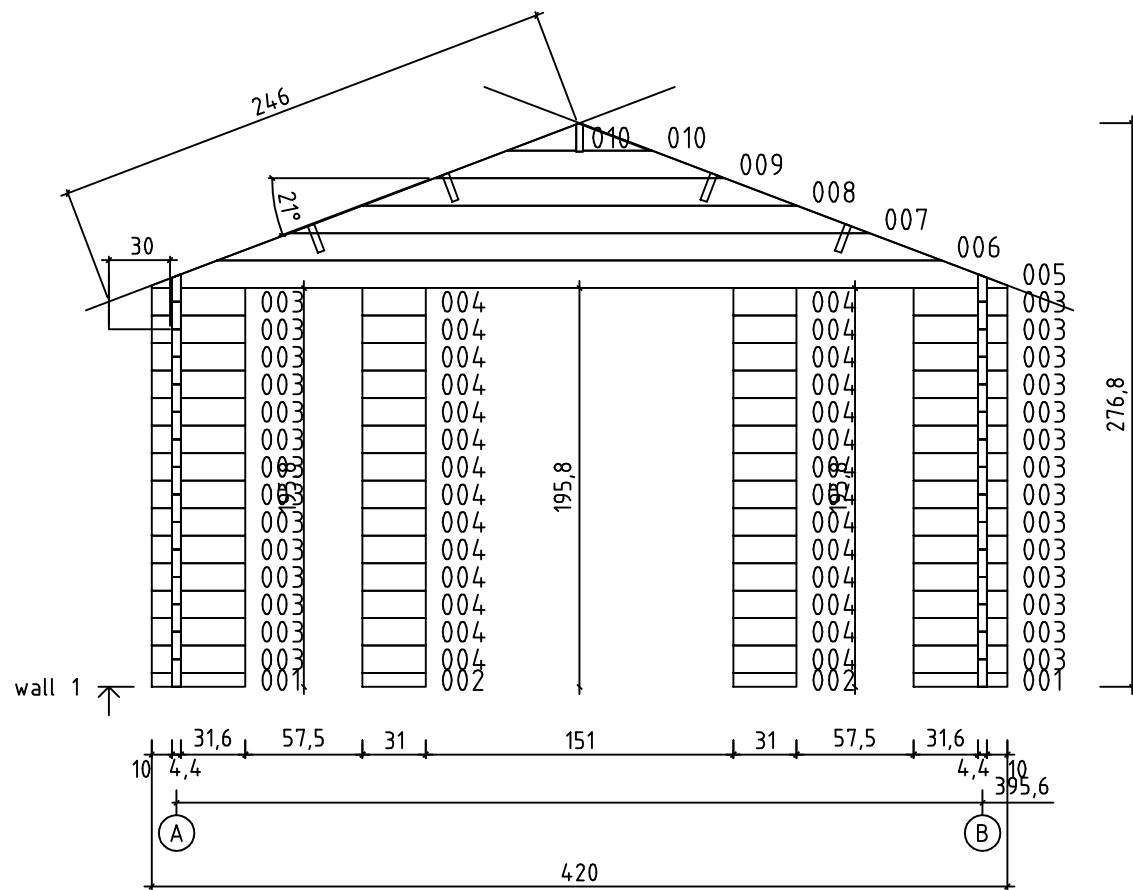

Kood	Sky 15-3 44mm	Leht	1
Joonis	Plan	Muotkava	1:35
Materjal	44x135	Kuup.	09.06.2020
Joonestus	File Sky 15-3 44 sein 2020.dwg		

Kood	Sky 15-3 44mm	Leht	2
Joonis	wall A	Mootkava	1:35
Maerjal	4.4x13.5	Kuup.	09.06.2020
Joonestas	File Sky 15-3 44 sein 2020.dwg		

Kood	Sky 15-3 44mm	Leht	3
Joonis	wall B	Mootkava	1:35
Maerjal	4.4x13.5	Kuup.	09.06.2020
Joonestas	File Sky 15-3 44 sein 2020.dwg		

Kood	Sky 15-3 44mm	Leht	4
Joonis	wall 1	Mootkava	1:35
Maetjal	4.4x13.5	Kuup.	09.06.2020
Joonestas	File Sky 15-3 44 sein 2020.dwg		

Kood	Sky 15-3 44mm	Leht	5
Joonis	wall 2	Mootkava	1:35
Maaterjal	4.4x13.5	Kuup.	09.06.2020
Joonestas	File Sky 15-3 44 sein 2020.dwg		