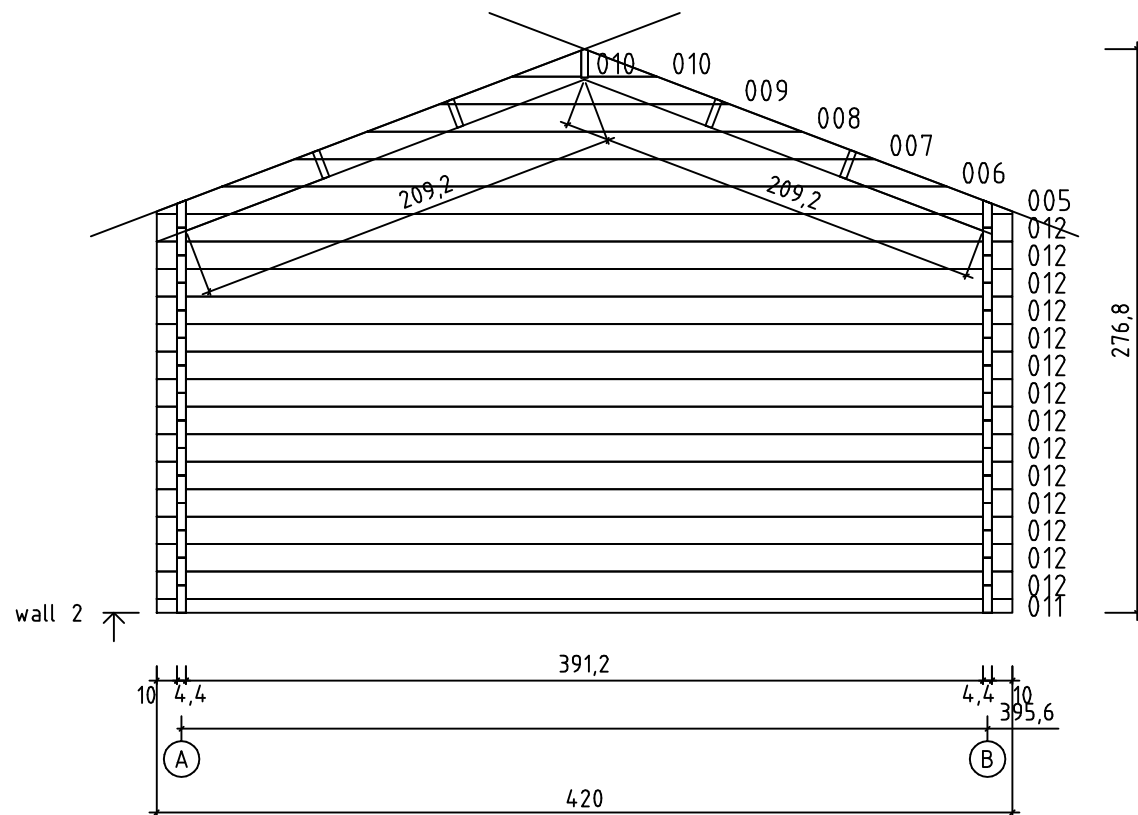

Kood	Sky 15-3 44mm	Leht	1
Joonis	Plan	Muotkava	1:35
Materjal	44x135	Kuup.	09.06.2020
Joonestus	File Sky 15-3 44 sein 2020.dwg		

Kood	Sky 15-3 44mm	Leht	2
Joonis	wall A	Mootkava	1:35
Maerjal	4.4x13.5	Kuup.	09.06.2020
Joonestas	File Sky 15-3 44 sein 2020.dwg		

Kood	Sky 15-3 44mm	Leht	3
Joonis	wall B	Mootkava	1:35
Maerjal	4.4x13.5	Kuup.	09.06.2020
Joonestas	File Sky 15-3 44 sein 2020.dwg		

Kood	Sky 15-3 44mm	Leht	4
Joonis	wall 1	Mootkava	1:35
Maetjal	4.4x13.5	Kuup.	09.06.2020
Joonestas	File Sky 15-3 44 sein 2020.dwg		