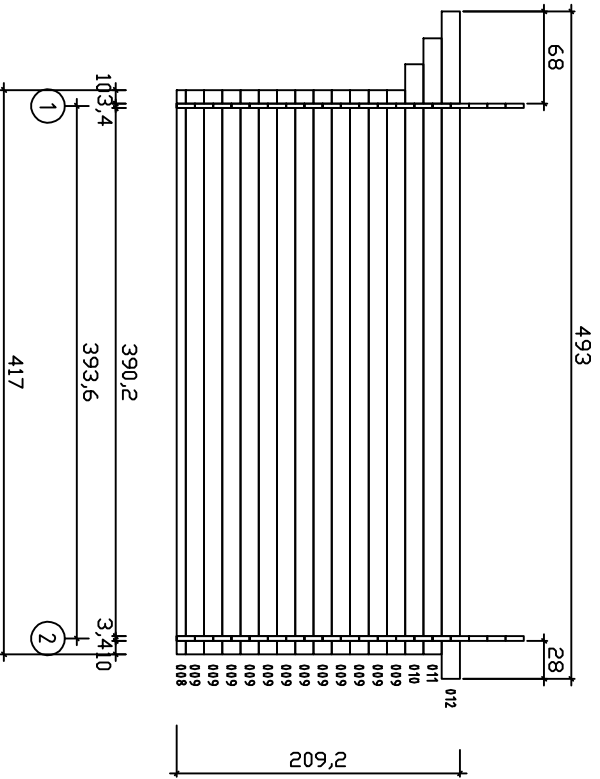

Kood	Trilijn D	Leht
Joonis	Plaann	Moorkava
Materjal	3,4x13,5	Kuup.
Joonestas	File Trilijn D.dwg	16.05.2014

Sein A ↗

Sein B ↗

Kood	Triiin D	Leht	2
Joonis	SEIN A	Mootkava	1:50
Materjal	3,4x13,5	Kuup.	16.05.2014
Joonestaj	File Triiin D.dwg		