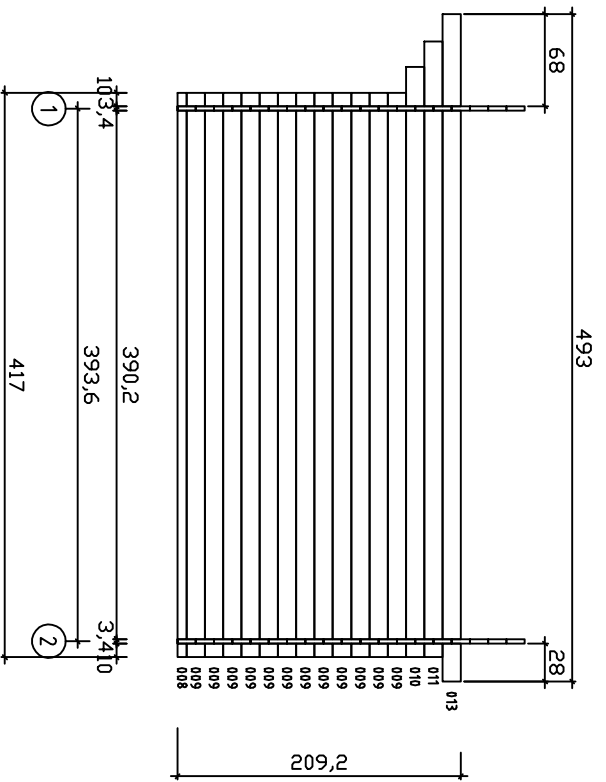

Kood	Trilijn D	Leht
Joonis	Plaann	Moorkava
Materjal	3,4x13,5	Kuup.
Joonestas	File Trilijn D.dwg	16.05.2014

Sein A ↗

Sein B ↗

Kood	Triiin D	Leht	2
Joonis	SEIN A	Mootkava	1:50
Materjal	3,4x13,5	Kuup.	16.05.2014
Joonestaj	File Triiin D.dwg		