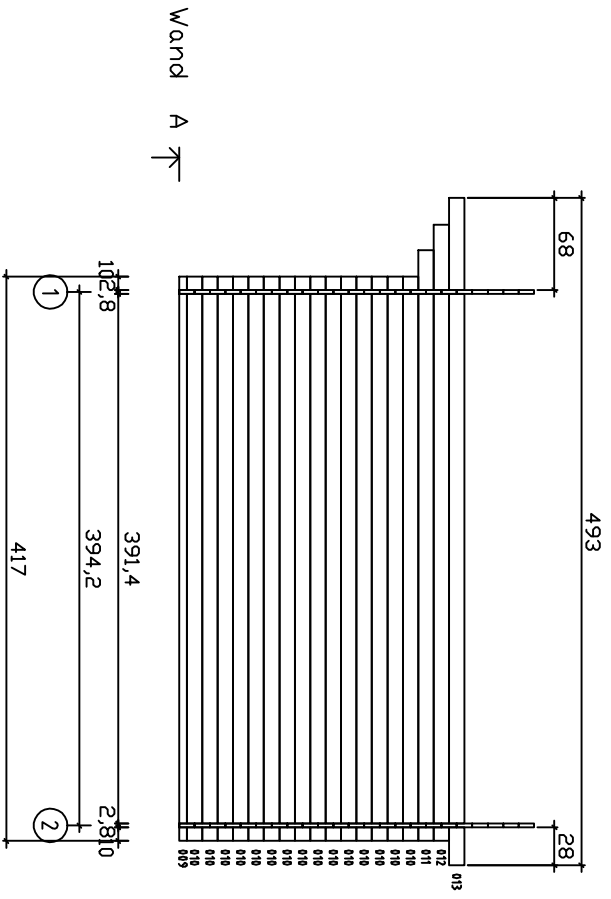

Kood	Triiin D 28mm	Leht	
Joonis	Plaan	Mootkava	1:50
Meterjal	2,8x13,5	Kuup.	16.05.2014
Joonestus		File	Triiin D 28mm.dwg

Kood	Triiin D 28mm	Leht	4
Joonis	Wand 1	Mootkava	1:50
Materjal	2,8x11,4	Kuup.	16.05.2014
Joonestaj	File Triiin D 28mm.dwg		

Kood	Triiin D 28mm	Leht	2
Joonis	Wand A	Mootkava	1:50
Materjal	2,8x11,4	Kuup.	16.05.2014
Joonestas	File	Triiin D 28mm.dwg	