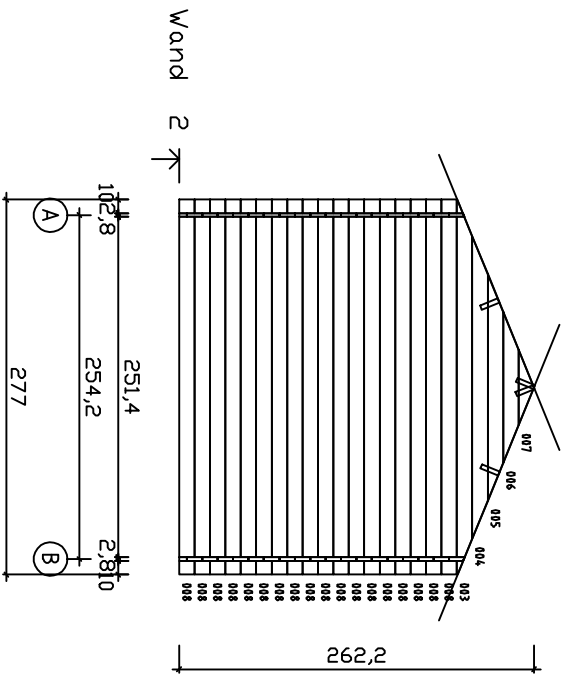

Kood	Triiin D 28mm	Leht	
Joonis	Plaan	Mootkava	1:50
Meterjal	2,8x13,5	Kuup.	16.05.2014
Joonestus		File	Triiin D 28mm.dwg

Kood	Triiin D 28mm	Leht	4
Joonis	Wand 1	Mootkava	1:50
Materjal	2,8x11,4	Kuup.	16.05.2014
Joonestaj	File Triiin D 28mm.dwg		

Kood	Triiin D 28mm	Leht	2
Joonis	Wand A	Mootkava	1:50
Materjal	2,8x11,4	Kuup.	16.05.2014
Joonestas	File	Triiin D 28mm.dwg	