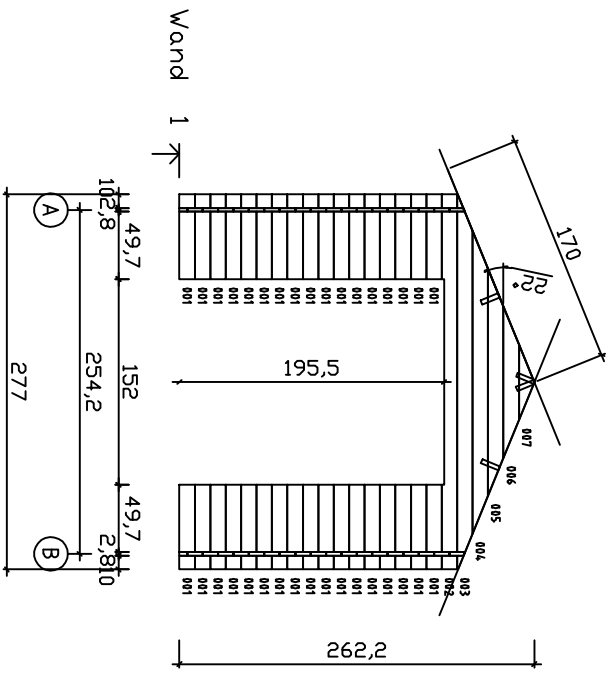

Kood	Triiin D 28mm	Leht	
Joonis	Plaan	Mootkava	1:50
Meterjal	2,8x13,5	Kuup.	16.05.2014
Joonestus		File	Triiin D 28mm.dwg

Kood	Triiin D 28mm	Leht	4
Joonis	Wand 1	Mootkava	1:50
Materjal	2,8x11,4	Kuup.	16.05.2014
Joonestaj	File Triiin D 28mm.dwg		

Kood	Triiin D 28mm	Leht	2
Joonis	Wand A	Mootkava	1:50
Materjal	2,8x11,4	Kuup.	16.05.2014
Joonestas	File	Triiin D 28mm.dwg	