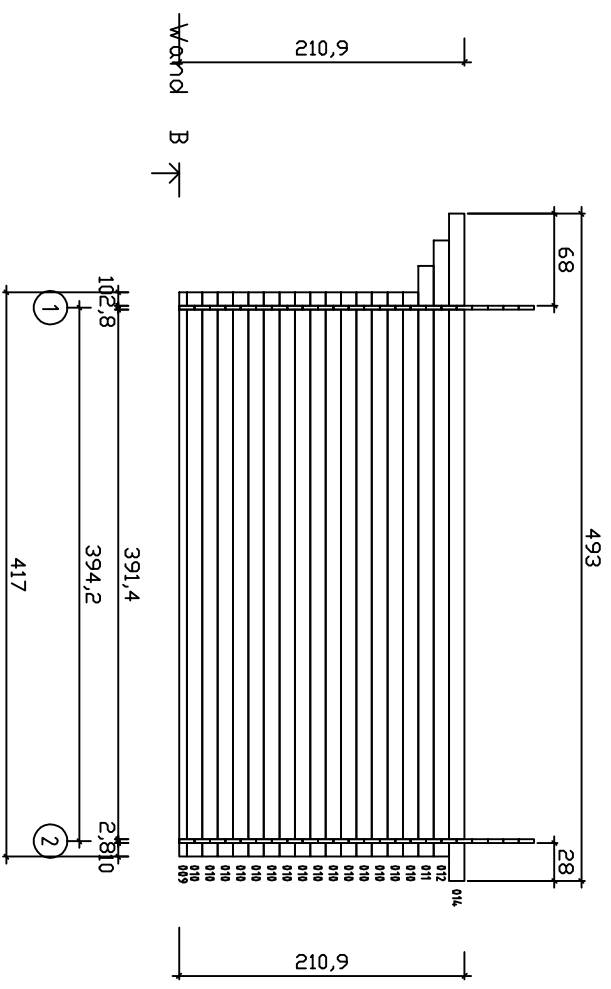

Kood	Triiin D 28mm	Leht	
Joonis	Plaan	Mootkava	1:50
Meterjal	2,8x13,5	Kuup.	16.05.2014
Joonestus		File	Triiin D 28mm.dwg

Kood	Triiin D 28mm	Leht	4
Joonis	Wand 1	Mootkava	1:50
Materjal	2,8x11,4	Kuup.	16.05.2014
Joonestaj	File Triiin D 28mm.dwg		

Kood	Triiin D 28mm	Leht	2
Joonis	Wand A	Mootkava	1:50
Materjal	2,8x11,4	Kuup.	16.05.2014
Joonestas	File	Triiin D 28mm.dwg	