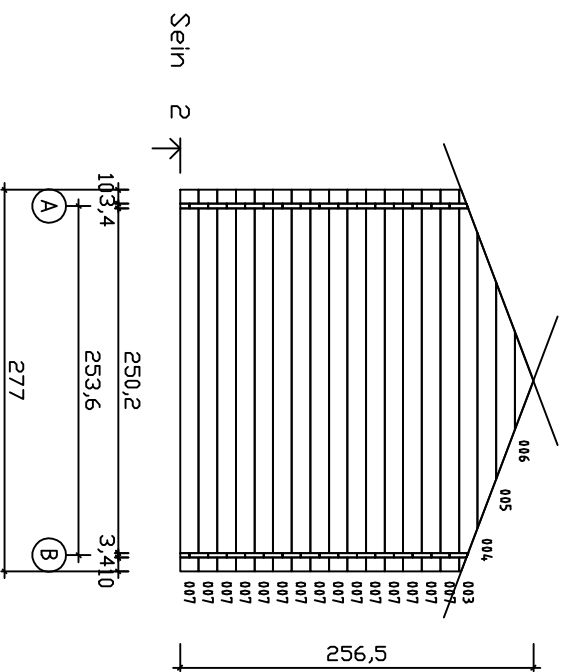

Kood	Trilijn C	Leht	
Joonis	Plaan	Mootkava	1:50
Meterjal	3,4x13,5	Kuup.	16.05.2014
Joonestus		File	Trilijn C.dwg

Kood	Trüjn C	Leht	4
Joonis	SEIN 1	Moorkava	1:50
Materjal	3,4x13,5	Kuup.	16.05.2014
Joonestus		File	Trüjn C.dwg

Sein A

Sein B

Kood	Triiin C	Leht	2
Joonis	SEIN A	Mootkava	1:50
Materjal	3,4x13,5	Kuup.	16.05.2014
Joonestas	File Triiin C.dwg		