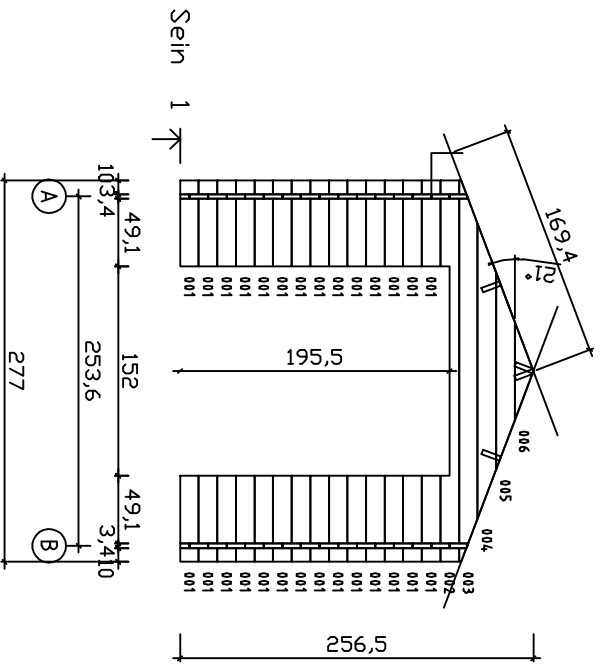

Kood	Trilijn C	Leht	
Joonis	Plaan	Mootkava	1:50
Meterjal	3,4x13,5	Kuup.	16.05.2014
Joonestus		File	Trilijn C.dwg

Kood	Trüjn C	Leht	4
Joonis	SEIN 1	Moorkava	1:50
Materjal	3,4x13,5	Kuup.	16.05.2014
Joonestus		File	Trüjn C.dwg

Sein A

Sein B

Kood	Triiin C	Leht	2
Joonis	SEIN A	Mootkava	1:50
Materjal	3,4x13,5	Kuup.	16.05.2014
Joonestas	File Triiin C.dwg		