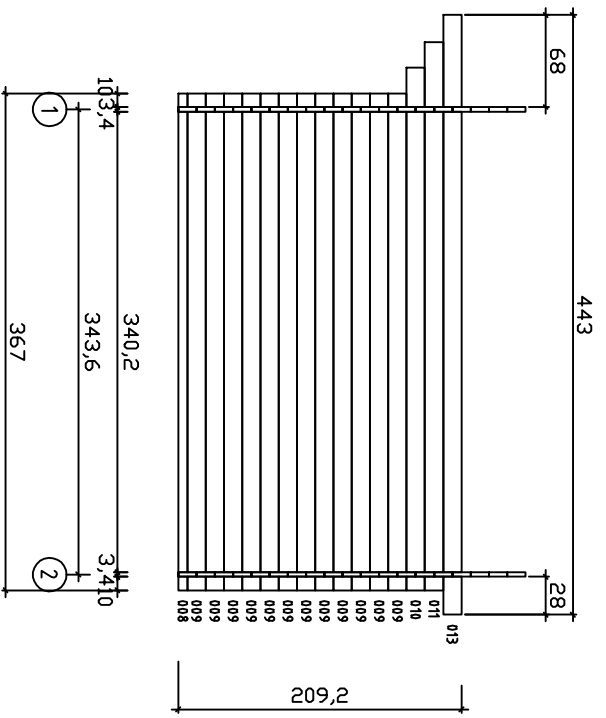

Kood	Trilijn C	Leht	
Joonis	Plaan	Mootkava	1:50
Meterjal	3,4x13,5	Kuup.	16.05.2014
Joonestus		File	Trilijn C.dwg

Kood	Trüjn C	Leht	4
Joonis	SEIN 1	Moorkava	1:50
Materjal	3,4x13,5	Kuup.	16.05.2014
Joonestus		File	Trüjn C.dwg

Sein A

Sein B

Kood	Triiin C	Leht	2
Joonis	SEIN A	Mootkava	1:50
Materjal	3,4x13,5	Kuup.	16.05.2014
Joonestas	File Triiin C.dwg		