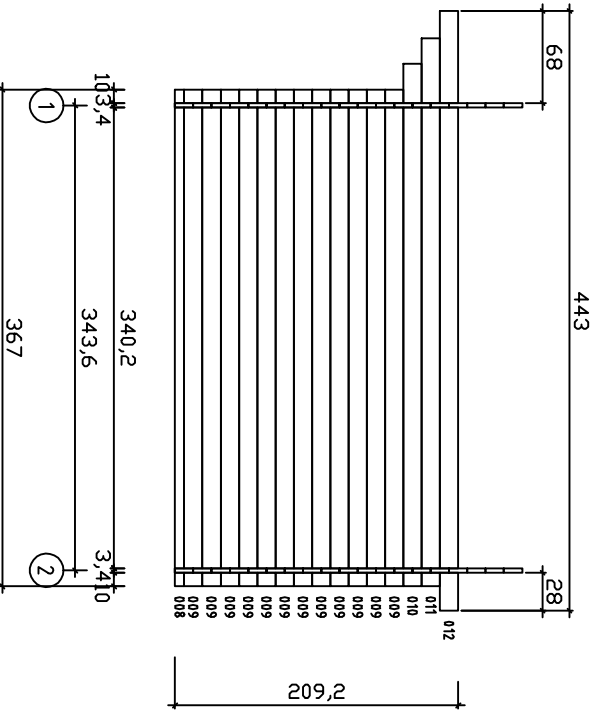

Kood	Trilijn C	Leht	
Joonis	Plaan	Mootkava	1:50
Meterjal	3,4x13,5	Kuup.	16.05.2014
Joonestus		File	Trilijn C.dwg

Kood	Trüjn C	Leht	4
Joonis	SEIN 1	Moorkava	1:50
Materjal	3,4x13,5	Kuup.	16.05.2014
Joonestus		File	Trüjn C.dwg

Sein A

Sein B

Kood	Triiin C	Leht	2
Joonis	SEIN A	Mootkava	1:50
Materjal	3,4x13,5	Kuup.	16.05.2014
Joonestas	File Triiin C.dwg		