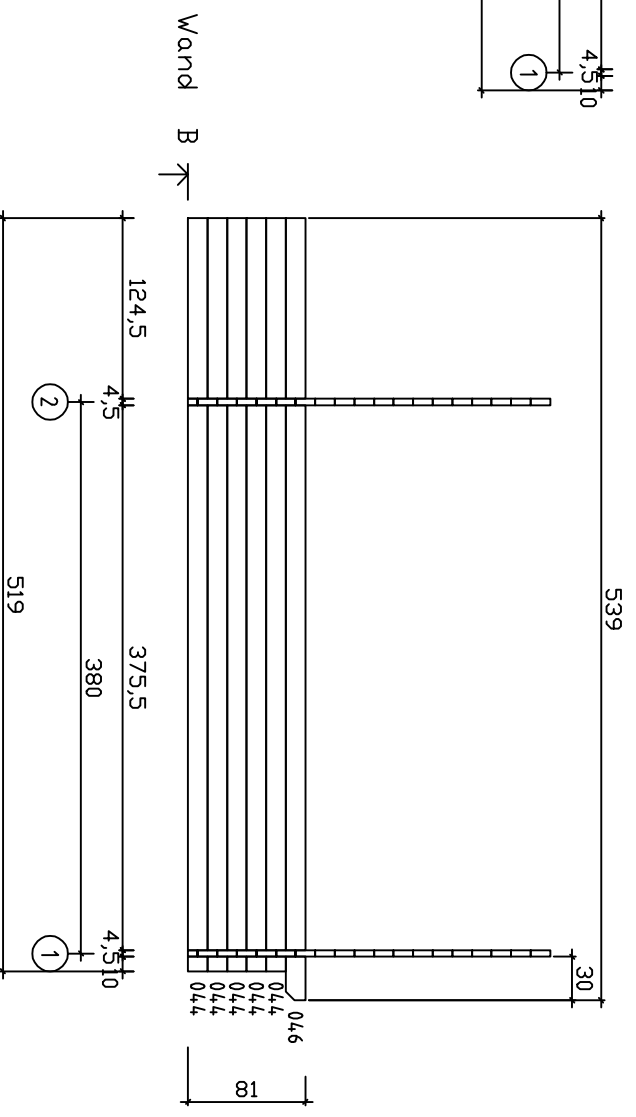

Kood	Camping 11 m ²	Leht	1
Joonis	Plaani	Mootkava	1:50
Materjal	4,5 x 13,5	Kuup.	25.11.2015
Joonestus	File	Camping 11m ²	45.d

Kood	Camping 11 m2	Leht 2
Joonis	Wand A	Mootkava 1:50
Materjal	4.5x13.5	Kuup. 25.11.2015
Joonestas	File	Camping 11m2 45