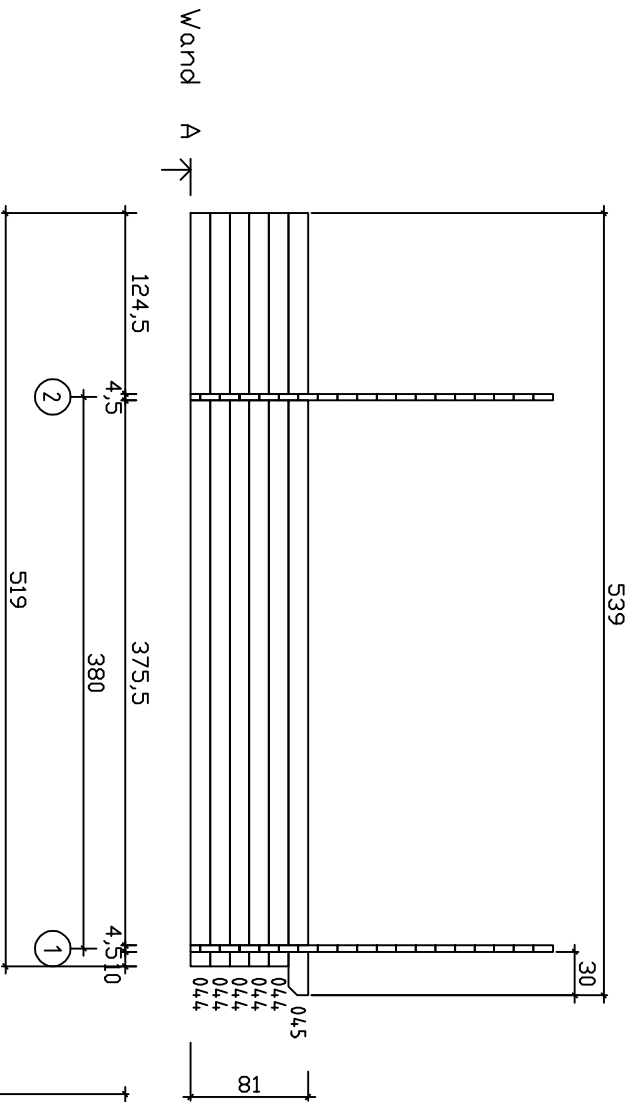

Kood	Camping 11 m ²	Leht	1
Joonis	Plaani	Mootkava	1:50
Materjal	4,5 x 13,5	Kuup.	25.11.2015
Joonestus	File	Camping 11m ²	45.d

Kood	Camping 11 m2	Leht 2
Joonis	Wand A	Mootkava 1:50
Materjal	4.5x13.5	Kuup. 25.11.2015
Joonestas	File	Camping 11m2 45