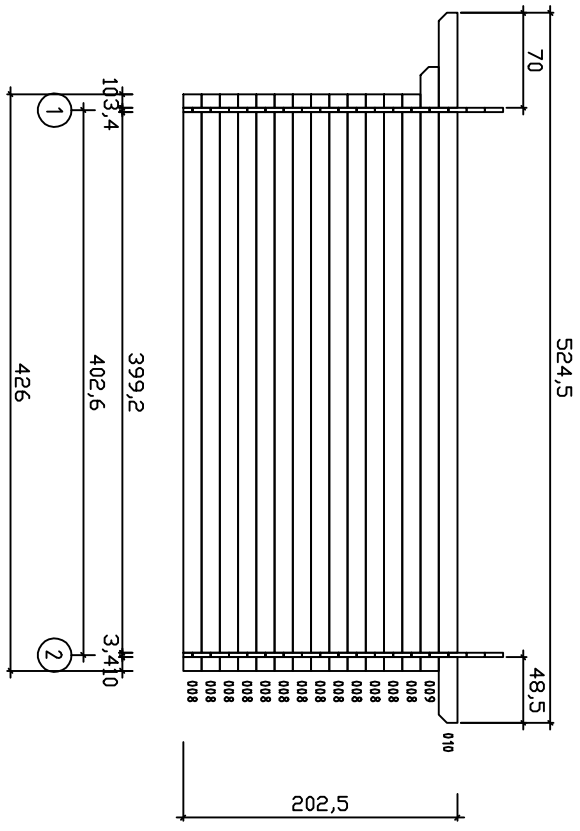

Kood	2440-34 XR	Leht	4
Joonis	SEIN 1	Mootkava	1:50
Materjal	3,4x13,5	Kuup.	15.05.2014
Joonestas	File	2440-34 XR.dwg	

Kood	2440-34 XR	Leht	
Joonis	Plaan	Mootkava	1:50
Meterjal	3,4x13,5	Kuup.	15.05.2014
Joonestus		File	2440-34 XR.dwg

Sein B ↗

Sein A ↗

Kood	2440-34 XR	Leht	2
Joonis	SEIN A	Mootkava	1:50
Materjal	3,4x13,5	Kuup.	15.05.2014
Joonestas	File	2440-34 XR.dwg	