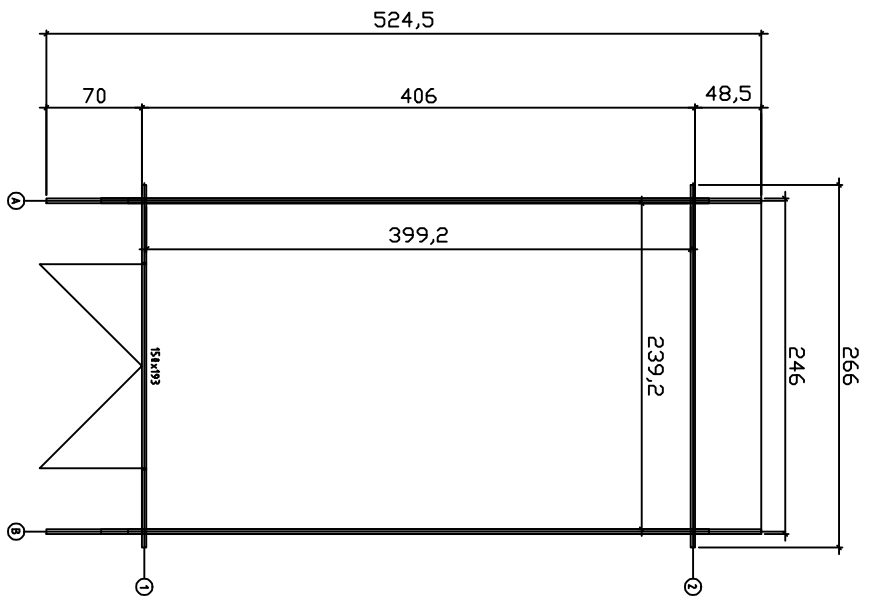

Kood	2440-34 XR	Leht	4
Joonis	SEIN 1	Mootkava	1:50
Materjal	3,4x13,5	Kuup.	15.05.2014
Joonestas	File	2440-34 XR.dwg	

Kood	2440-34 XR	Leht	
Joonis	Plaan	Mootkava	1:50
Meterjal	3,4x13,5	Kuup.	15.05.2014
Joonestus		File	2440-34 XR.dwg

Sein B ↗

Sein A ↗

Kood	2440-34 XR	Leht	2
Joonis	SEIN A	Mootkava	1:50
Materjal	3,4x13,5	Kuup.	15.05.2014
Joonestas	File	2440-34 XR.dwg	