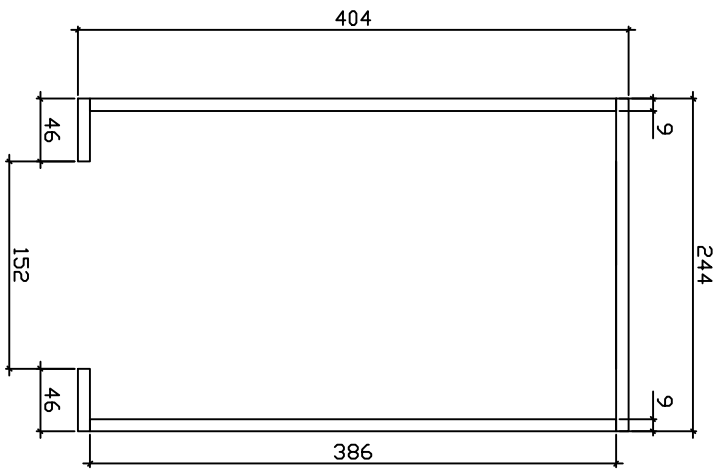

Kood	2440-34 XR	Leht	4
Joonis	SEIN 1	Mootkava	1:50
Materjal	3,4x13,5	Kuup.	15.05.2014
Joonestas	File	2440-34 XR.dwg	

Kood	2440-34 XR	Leht	
Joonis	Plaan	Mootkava	1:50
Meterjal	3,4x13,5	Kuup.	15.05.2014
Joonestus		File	2440-34 XR.dwg

Sein B ↗

Sein A ↗

Kood	2440-34 XR	Leht	2
Joonis	SEIN A	Mootkava	1:50
Materjal	3,4x13,5	Kuup.	15.05.2014
Joonestas	File	2440-34 XR.dwg	