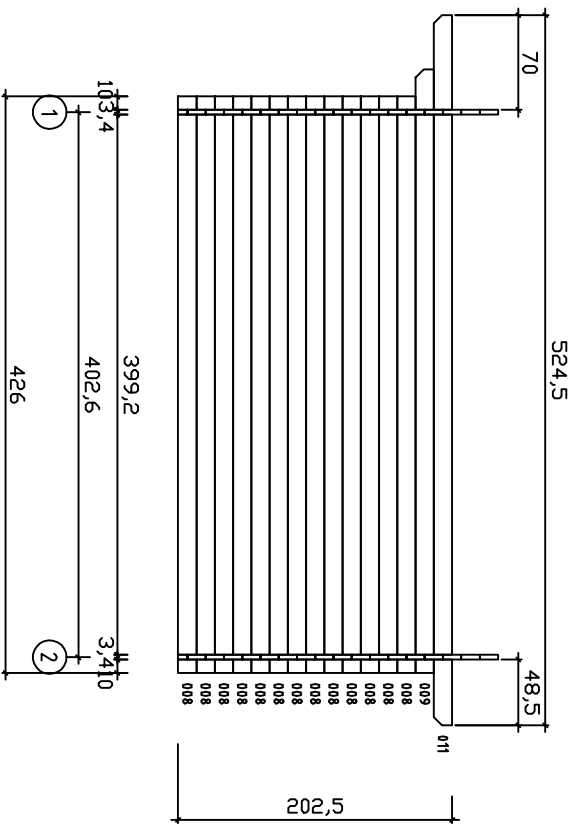

Kood	2440-34 XR	Leht	4
Joonis	SEIN 1	Mootkava	1:50
Materjal	3,4x13,5	Kuup.	15.05.2014
Joonestas	File	2440-34 XR.dwg	

Kood	2440-34 XR	Leht	
Joonis	Plaan	Mootkava	1:50
Meterjal	3,4x13,5	Kuup.	15.05.2014
Joonestus		File	2440-34 XR.dwg

Sein B ↗

Sein A ↗

Kood	2440-34 XR	Leht	2
Joonis	SEIN A	Mootkava	1:50
Materjal	3,4x13,5	Kuup.	15.05.2014
Joonestas	File	2440-34 XR.dwg	