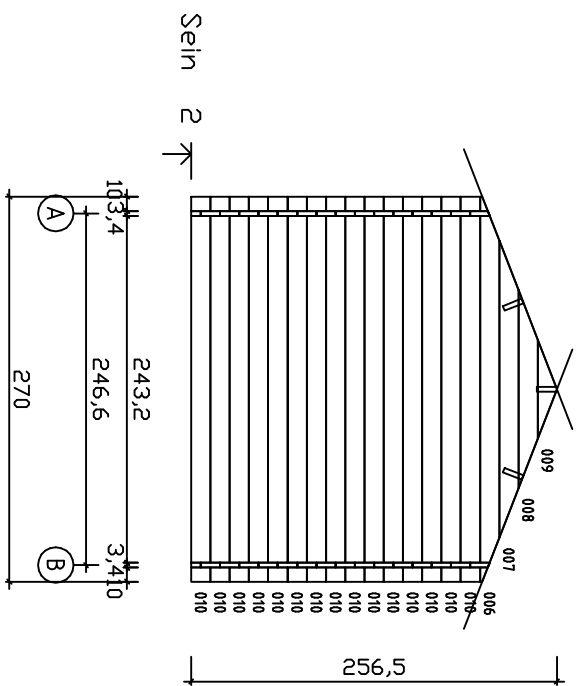

Kood	ASTI 1 34	Leht	
Joonis	PLAAN	Moostkava	1:50
Ma terjal	3,4x13,5	Kuup.	13.05.2014
Joonestas	File	ASTI 1 34.dwg	

Kood	Asti 1 34	Lent 4
Joonis	SEIN 1	Moostkava 1:50
Materjal	3,4x13,5	Kuup 13.05.2014
Joonestias	File Asti 1 34.dwg	