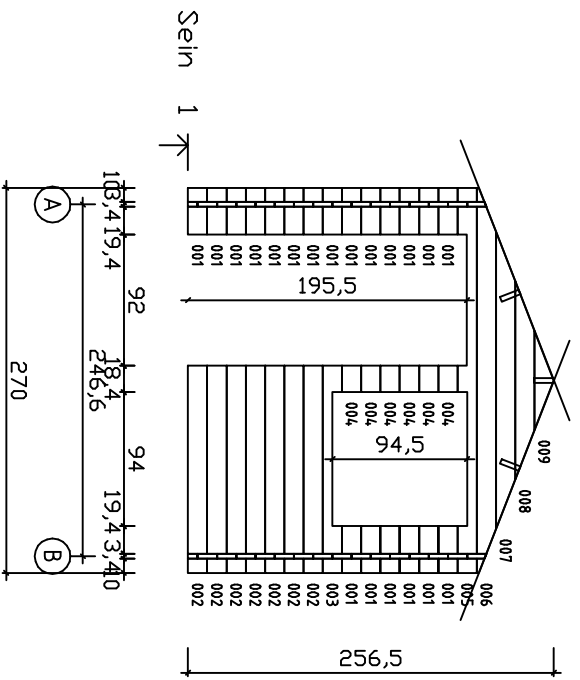

Kood	ASTI 1 34	Leht	
Joonis	PLAAN	Moostkava	1:50
Ma terjal	3,4x13,5	Kuup.	13.05.2014
Joonestas	File	ASTI 1 34.dwg	

Kood	Asti 1 34	Lent 4
Joonis	SEIN 1	Moostkava 1:50
Materjal	3,4x13,5	Kuup 13.05.2014
Joonestias	File Asti 1 34.dwg	