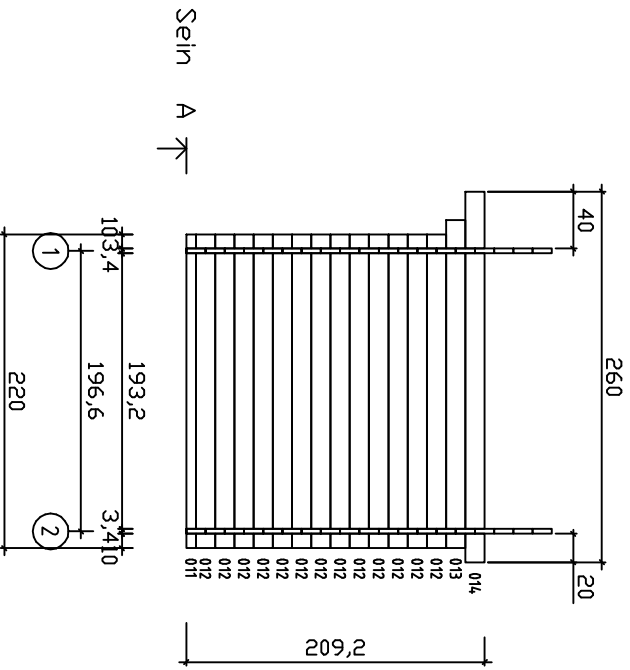

Kood	ASTI 1 34	Leht	
Joonis	PLAAN	Moostkava	1:50
Ma terjal	3,4x13,5	Kuup.	13.05.2014
Joonestas	File	ASTI 1 34.dwg	

Kood	Asti 1 34	Lent 4
Joonis	SEIN 1	Moostkava 1:50
Materjal	3,4x13,5	Kuup 13.05.2014
Joonestias	File Asti 1 34.dwg	