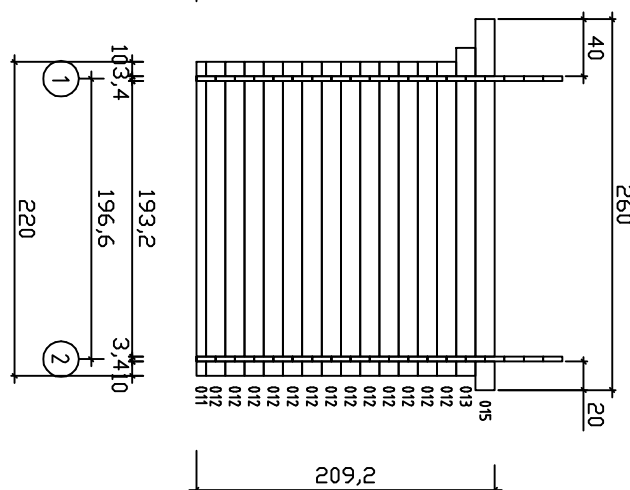

Kood	ASTI 1 34	Leht	
Joonis	PLAAN	Moostkava	1:50
Ma terjal	3,4x13,5	Kuup.	13.05.2014
Joonestas	File	ASTI 1 34.dwg	

Kood	Asti 1 34	Lent 4
Joonis	SEIN 1	Moostkava 1:50
Materjal	3,4x13,5	Kuup 13.05.2014
Joonestias	File Asti 1 34.dwg	