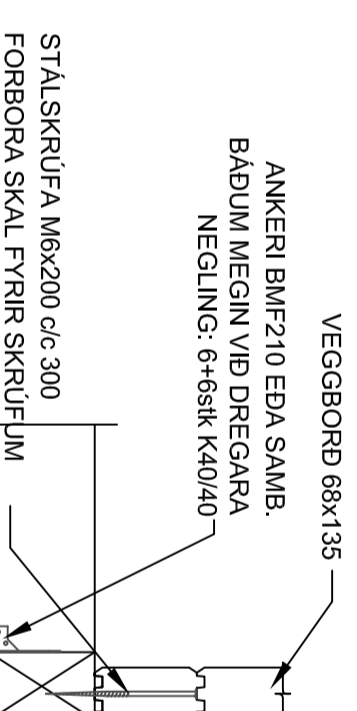

GRUNNMÝND-VEGGIR
MKV. 1

GRUNNMÝND-ÞAK
MKV. 1

MKV. 1

MKV. 2

5		
4		
3		
2		
1		
Utgáfa:		Dags:
Gistihús 36		
Norðurljósabraut, Gardi		
Burðarvirki	Hannað: 655	
Veggir og þak	Mkv: 1:50-1:10	
	Stærð: A2	
	Dags: 20.2.2016	
Undirskrift hönnuðar:		
Undirskrift hönnuðarstjóra:		
<p>RISIS VERKFRÆDISTOFA</p> <p>Hálfargata 90, 230 Reykjavíkur / 421-3550 / www.risis.is HÖNNUÐUR ÁSKULUR SEF ALUMI HETTU Á TERNINGUM - FALA FALDIN ER HÁÐ SKRIFAÐU SWAPRÍKI</p>		
Telning nr:	B202	
Utgáfa nr:	1	