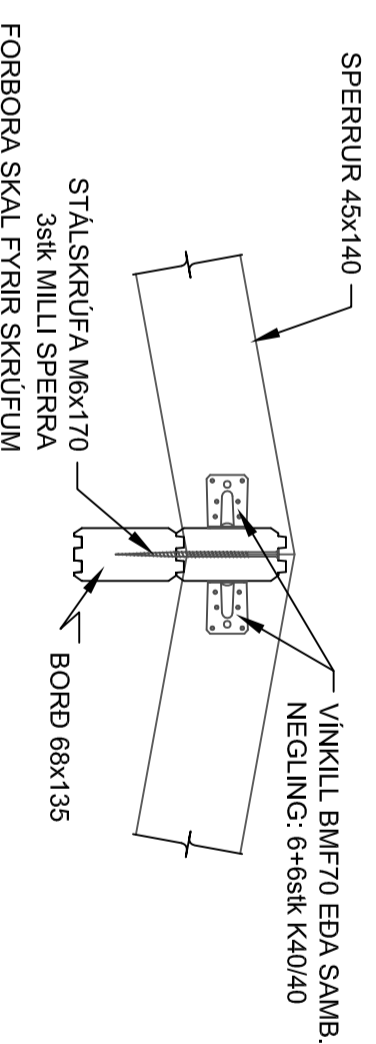

GRUNNMÝND-VEGGIR
MKV. 1

GRUNNMÝND-ÞAK
MKV. 1

MKV. 1

MKV. 2

5		
4		
3		
2		
1		
Utgáfa:		Dags:
Gistihús 36		
Norðurljósabraut, Gardi		
Burðarvirki	Hannað: 655	
Veggir og þak	Mkv: 1:50-1:10	
	Stærð: A2	
	Dags: 20.2.2016	
Undirskrift hönnuðar:		
Undirskrift hönnuðarstjóra:		
<p>RISIS VERKFRÆDISTOFA</p> <p>Hálfargata 90, 230 Reykjavíkur / 421-3550 / www.risis.is HÖNNUÐUR ÁSKULUR SEF ALUMI HETTU Á TERNINGUM - FALA FALDIN ER HÁÐ SKRIFAÐU SWAPRÍKI</p>		
Telning nr:	B202	
Utgáfa nr:	1	