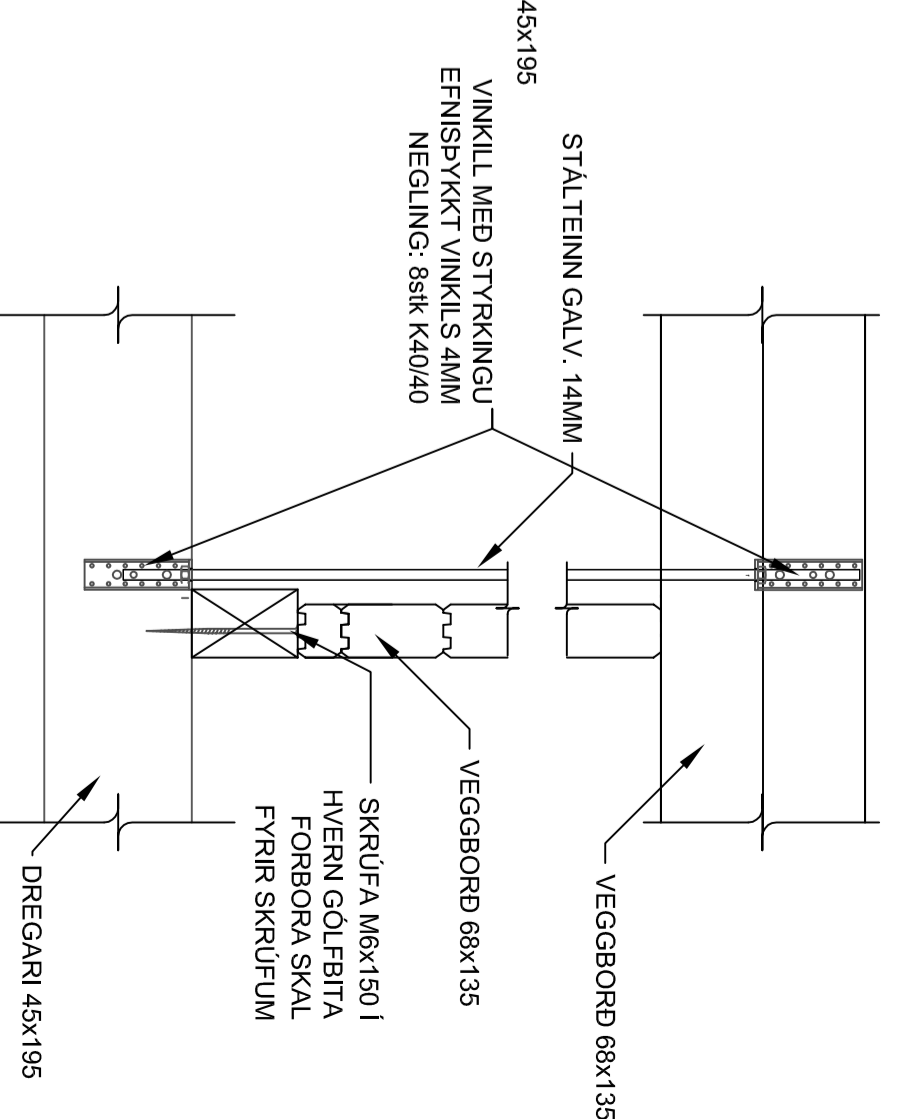

GRUNNMÝND-VEGGIR
MKV. 1

GRUNNMÝND-ÞAK
MKV. 1

MKV. 1

MKV. 2

5		
4		
3		
2		
1		
Utgáfa:		Dags:
Gistihús 36		
Norðurljósabraut, Gardi		
Burðarvirki	Hannað: 655	
Veggir og þak	Mkv: 1:50-1:10	
	Stærð: A2	
	Dags: 20.2.2016	
Undirskrift hönnuðar:		
Undirskrift hönnuðarstjóra:		
<p>RISIS VERKFRÆDISTOFA</p> <p>Hálfargata 90, 230 Reykjavíkur / 421-3550 / www.risis.is HÖNNUÐUR ÁSKULUR SEF ALUMI HETTU Á TERNINGUM - FALA FALDIN ER HÁÐ SKRIFAÐU SWAPRÍKI</p>		
Telning nr:	B202	
Utgáfa nr:	1	