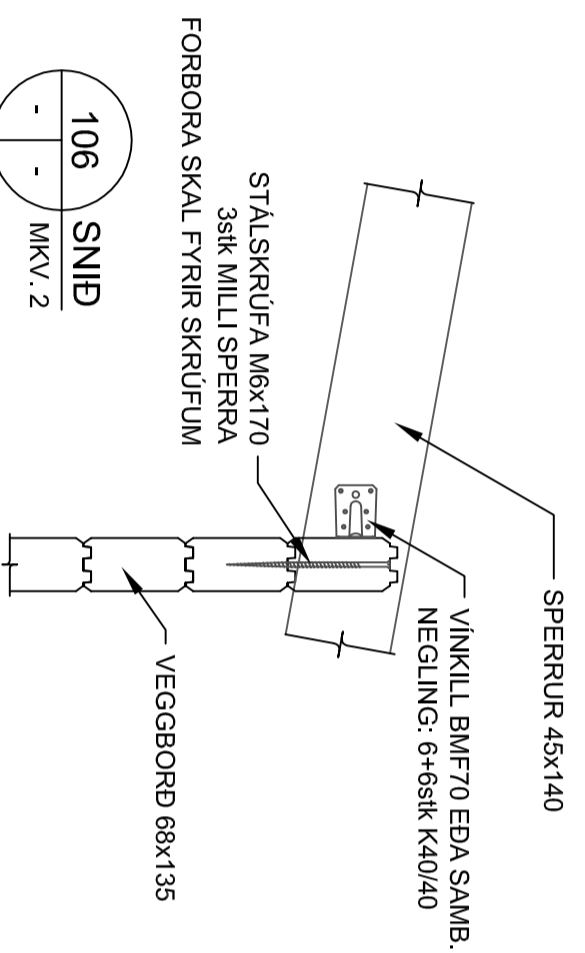

GRUNNMÝND-VEGGIR
MKV. 1

GRUNNMÝND-ÞAK
MKV. 1

MKV. 1

MKV. 2

5		
4		
3		
2		
1		
Utgáfa:		Dags:
Gistihús 36		
Norðurljósabraut, Gardi		
Burðarvirki	Hannað: 655	
Veggir og þak	Mkv: 1:50-1:10	
	Stærð: A2	
	Dags: 20.2.2016	
Undirskrift hönnuðar:		
Undirskrift hönnuðarstjóra:		
<p>RISIS VERKFRÆDISTOFA</p> <p>Hálfargata 90, 230 Reykjavíkur / 421-3550 / www.risis.is HÖNNUÐUR ÁSKULUR SEF ALUMI HETTU Á TERNINGUM - FALA FALDIN ER HÁÐ SKRIFAÐU SWAPRÍKI</p>		
Telning nr:	B202	
Utgáfa nr:	1	