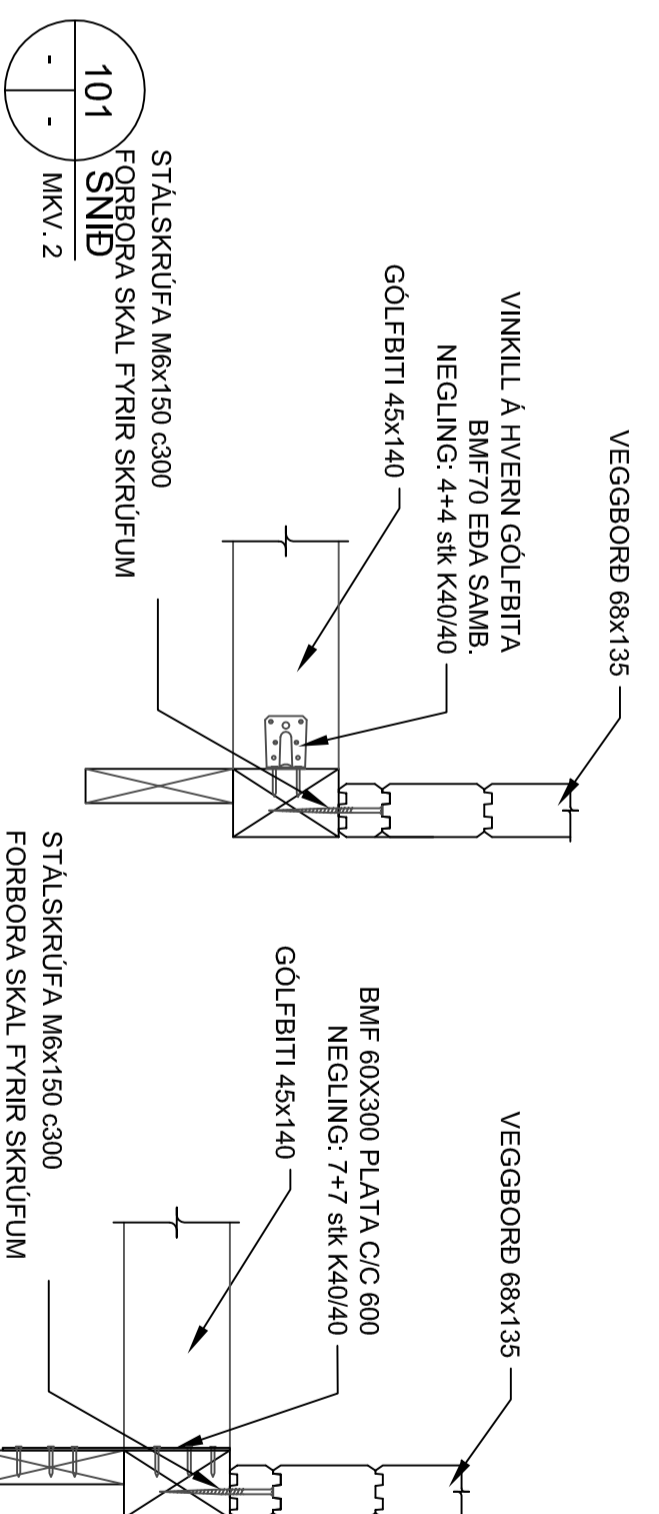

GRUNNMÝND-VEGGIR
MKV. 1

GRUNNMÝND-ÞAK
MKV. 1

MKV. 1

MKV. 2

5		
4		
3		
2		
1		
Utgáfa:		Dags:
Gistihús 36		
Norðurljósabraut, Gardi		
Burðarvirki	Hannað: 655	
Veggir og þak	Mkv: 1:50-1:10	
	Stærð: A2	
	Dags: 20.2.2016	
Undirskrift hönnuðar:		
Undirskrift hönnuðarstjóra:		
<p>RISIS VERKFRÆDISTOFA</p> <p>Hálfargata 90, 230 Reykjavíkur / 421-3550 / www.risis.is HÖNNUÐUR ÁSKULUR SEF ALUMI HETTU Á TERNINGUM - FALA FALDIN ER HÁÐ SKRIFAÐU SWAPRÍKI</p>		
Telning nr:	B202	
Utgáfa nr:	1	