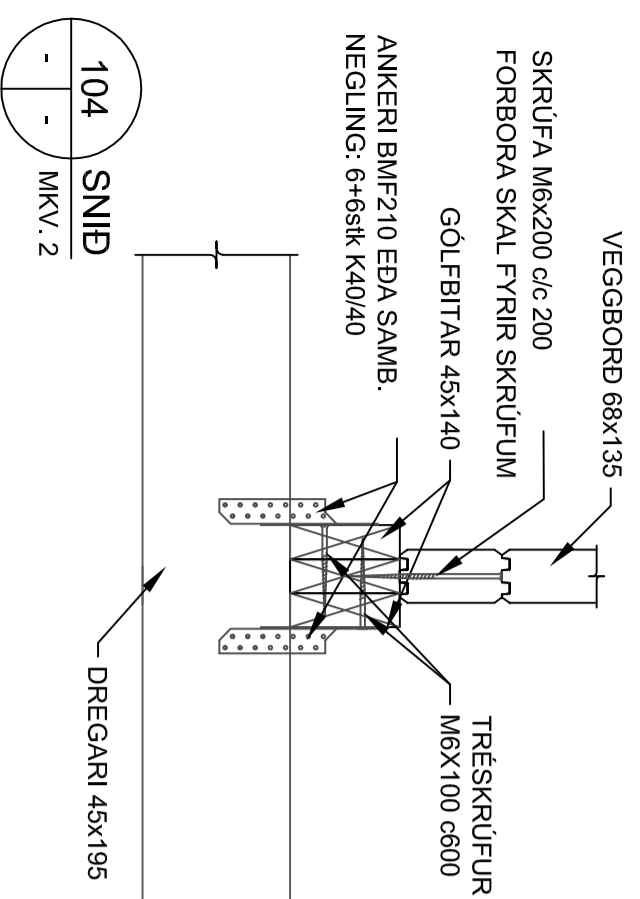

GRUNNMÝND-VEGGIR
MKV. 1

GRUNNMÝND-ÞAK
MKV. 1

MKV. 1

MKV. 2

5		
4		
3		
2		
1		
Utgáfa:		Dags:
Gistihús 36		
Norðurljósabraut, Gardi		
Burðarvirki	Hannað: 655	
Veggir og þak	Mkv: 1:50-1:10	
	Stærð: A2	
	Dags: 20.2.2016	
Undirskrift hönnuðar:		
Undirskrift hönnuðarstjóra:		
<p>RISIS VERKFRÆDISTOFA</p> <p>Hálfargata 90, 230 Reykjavíkur / 421-3550 / www.risis.is HÖNNUÐUR ÁSKULUR SEF ALUMI HETTU Á TERNINGUM - FALA FALDIN ER HÁÐ SKRIFAÐU SWAPRÍKI</p>		
Telning nr:	B202	
Utgáfa nr:	1	