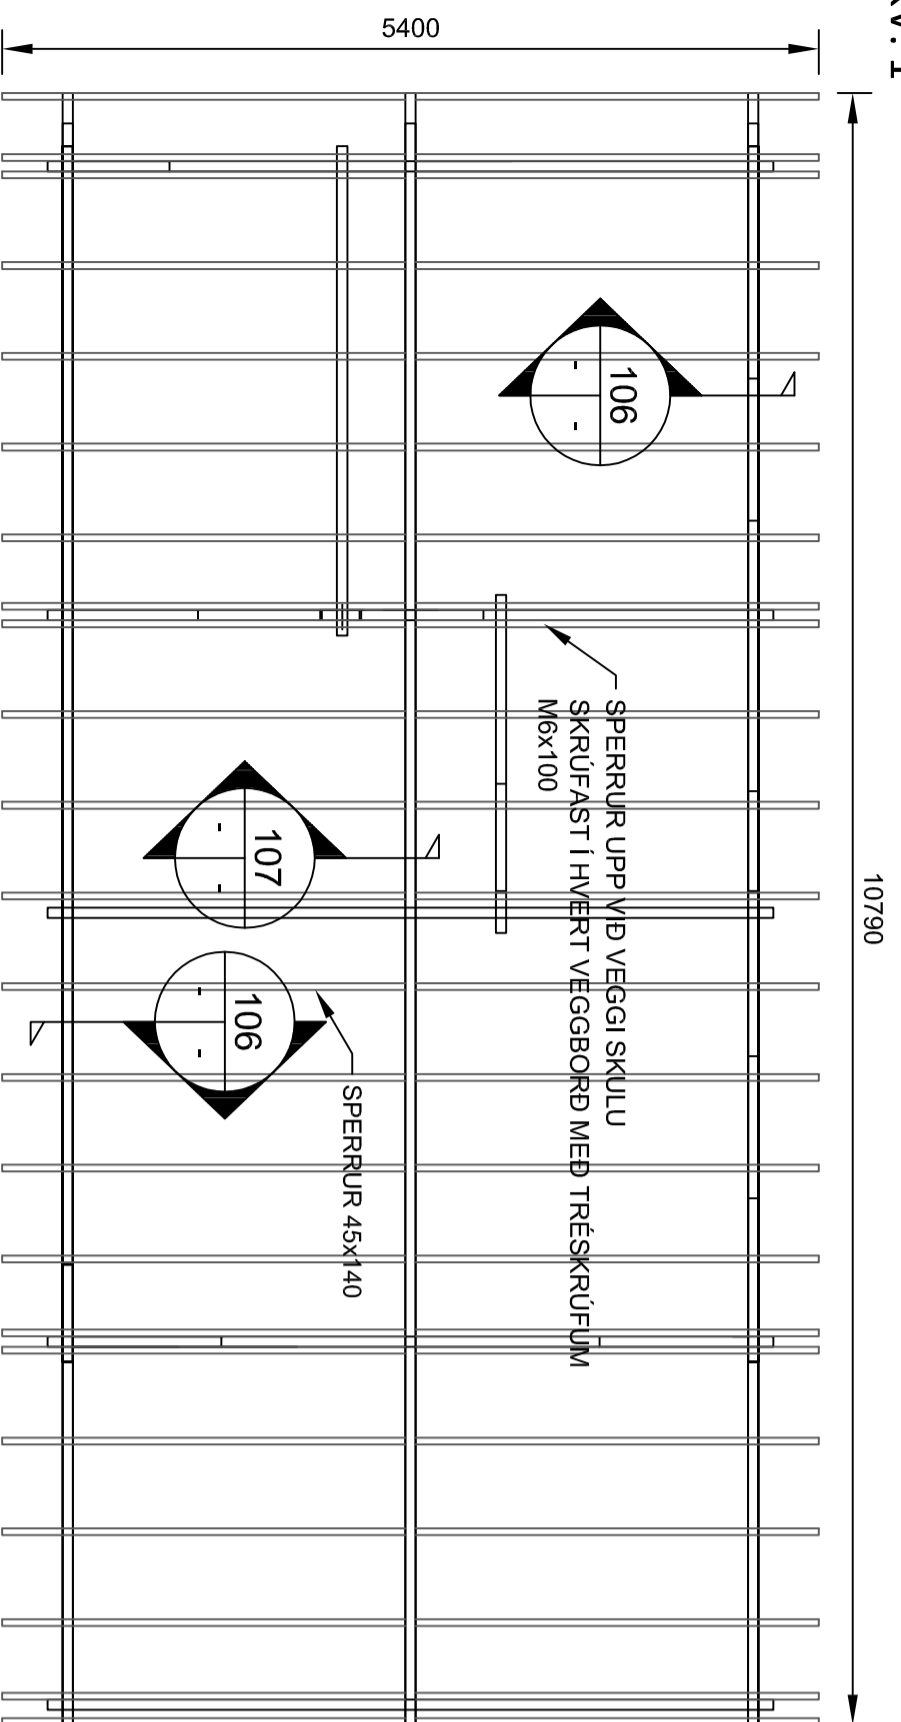

GRUNNMÝND-VEGGIR
MKV. 1

GRUNNMÝND-ÞAK
MKV. 1

MKV. 1

MKV. 2

5		
4		
3		
2		
1		
Utgáfa:		Dags:
Gistihús 36		
Norðurljósabraut, Gardi		
Burðarvirki	Hannað: 655	
Veggir og þak	Mkv: 1:50-1:10	
	Stærð: A2	
	Dags: 20.2.2016	
Undirskrift hönnuðar:		
Undirskrift hönnuðarstjóra:		
<p>RISIS VERKFRÆDISTOFA</p> <p>Hálfargata 90, 230 Reykjavíkur / 421-3550 / www.risis.is HÖNNUÐUR ÁSKULUR SEF ALUMI HETTU Á TERNINGUM - FALA FALDIN ER HÁÐ SKRIFAÐU SWAPRÍKI</p>		
Telning nr:	B202	
Utgáfa nr:	1	