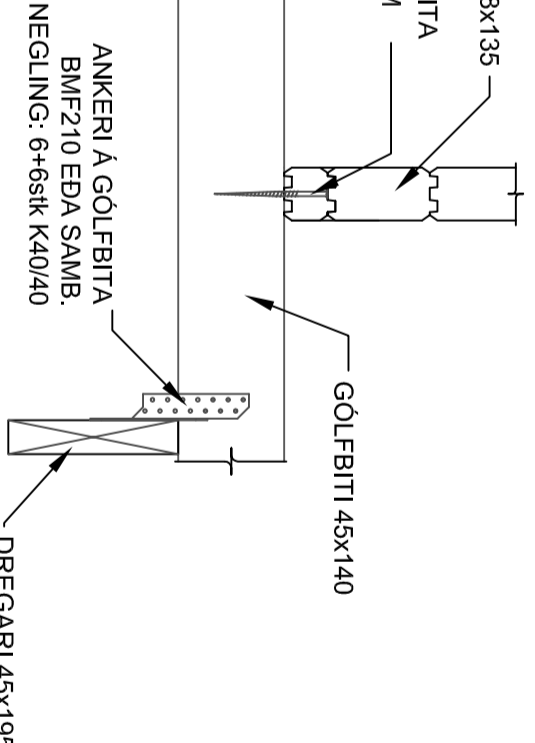

GRUNNMÝND-VEGGIR
MKV. 1

GRUNNMÝND-ÞAK
MKV. 1

MKV. 1

MKV. 2

5		
4		
3		
2		
1		
Utgáfa:		Dags:
Gistihús 36		
Norðurljósabraut, Gardi		
Burðarvirki	Hannað: 655	
Veggir og þak	Mkv: 1:50-1:10	
	Stærð: A2	
	Dags: 20.2.2016	
Undirskrift hönnuðar:		
Undirskrift hönnuðarstjóra:		
<p>RISIS VERKFRÆDISTOFA</p> <p>Hálfargata 90, 230 Reykjavíkur / 421-3550 / www.risis.is HÖNNUÐUR ÁSKULUR SEF ALUMI HETTU Á TERNINGUM - FALA FALDIN ER HÁÐ SKRIFAÐU SWAPRÍKI</p>		
Telning nr:	B202	
Utgáfa nr:	1	