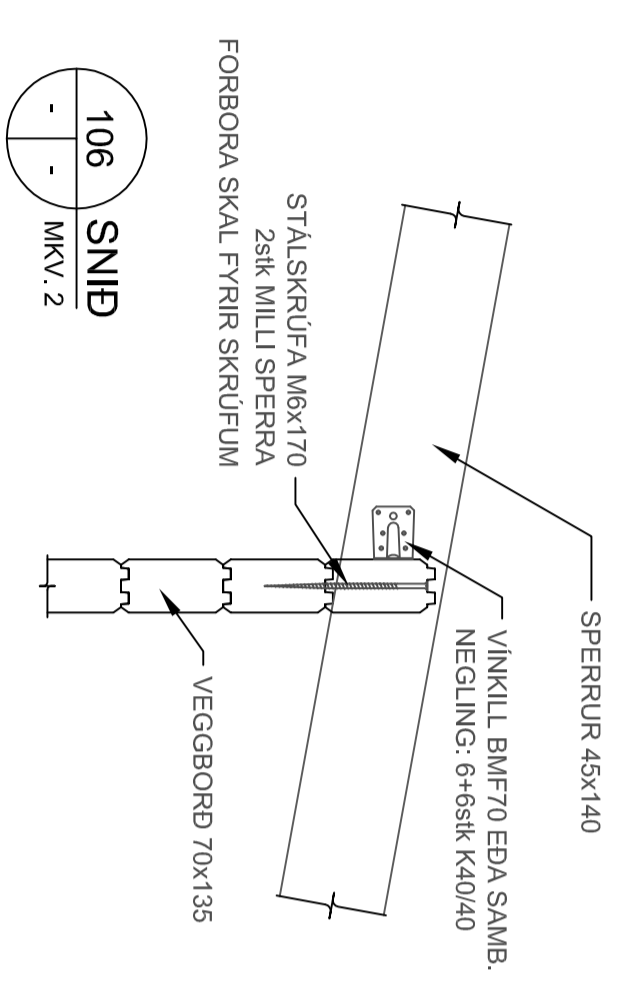

**GRUNNMÝND-ÞAK**  
MKV. 1

Undirskrift hönnuaraðilar:

5	
4	
3	
2	
Utgáfa:	Dags:

Gisthús 25

Norðurljósabraut, Garði

Burðarvirki

Veggir og þak

Undirskrift hönnuðar: