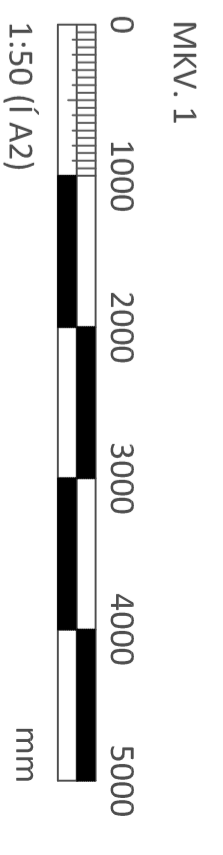

**GRUNNMÝND-ÞAK**  
MKV. 1

Undirskrift hönnuaraðilar:

5	
4	
3	
2	
Utgáfa:	Dags:

Gisthús 25

Norðurljósabraut, Garði

Burðarvirki

Veggir og þak

Undirskrift hönnuðar:

Hannað: GSS
Mkv: 1:50-1:10
Stærð: A2
Dags: 20.2.2016

**RISIS**  
VERKFRÆDISTOFA

Hálfargata 90, 230 Reykjavíkur / 421-3560 / www.risis.is

Teikning nr: **B102**

Utgáfa nr: **1**

HÖNNUÐAR ÁSKULUR SÉR ALUM RETTI A TÆKNINGUM - FÁLA FÖLÐIN ER HÁÐ SKRIF EÐU SAMÞYNI