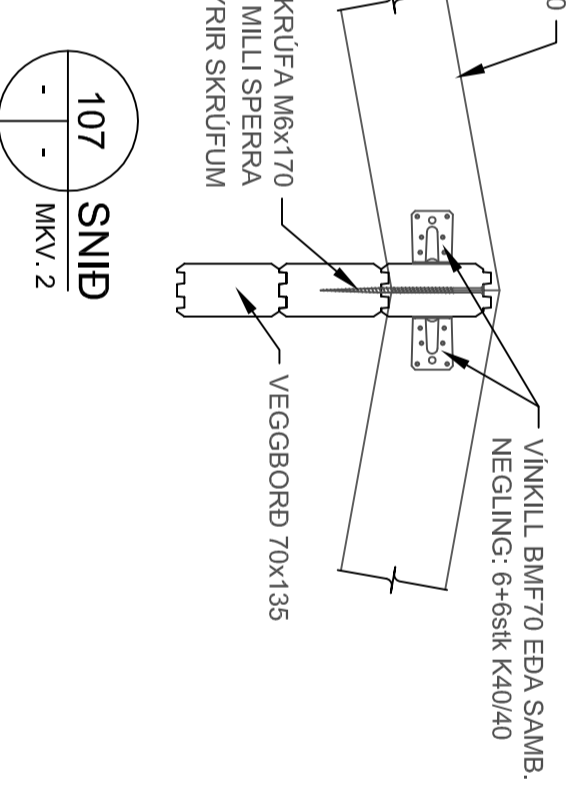

**GRUNNMÝND-ÞAK**  
MKV. 1

Undirskrift hönnuaraðilar:

5	
4	
3	
2	
Utgáfa:	Dags:

Gisthús 25

Norðurljósabraut, Garði

Burðarvirki

Veggir og þak

Undirskrift hönnuðar:

Hannað: GSS
Mkv: 1:50-1:10
Stærð: A2
Dags: 20.2.2016

**RISIS**  
VERKFRÆDISTOFA

Hálfargata 90, 230 Reykjavíkur / 421-3560 / www.risis.is

Teikning nr: **B102**

Utgáfa nr: **1**

HÖNNUÐAR ÁSKULUR SÉR ALUM RETTI A TÆKNINGUM - FÁLA FÖLÐIN ER HÁÐ SKRIF EÐU SAMÞYNI