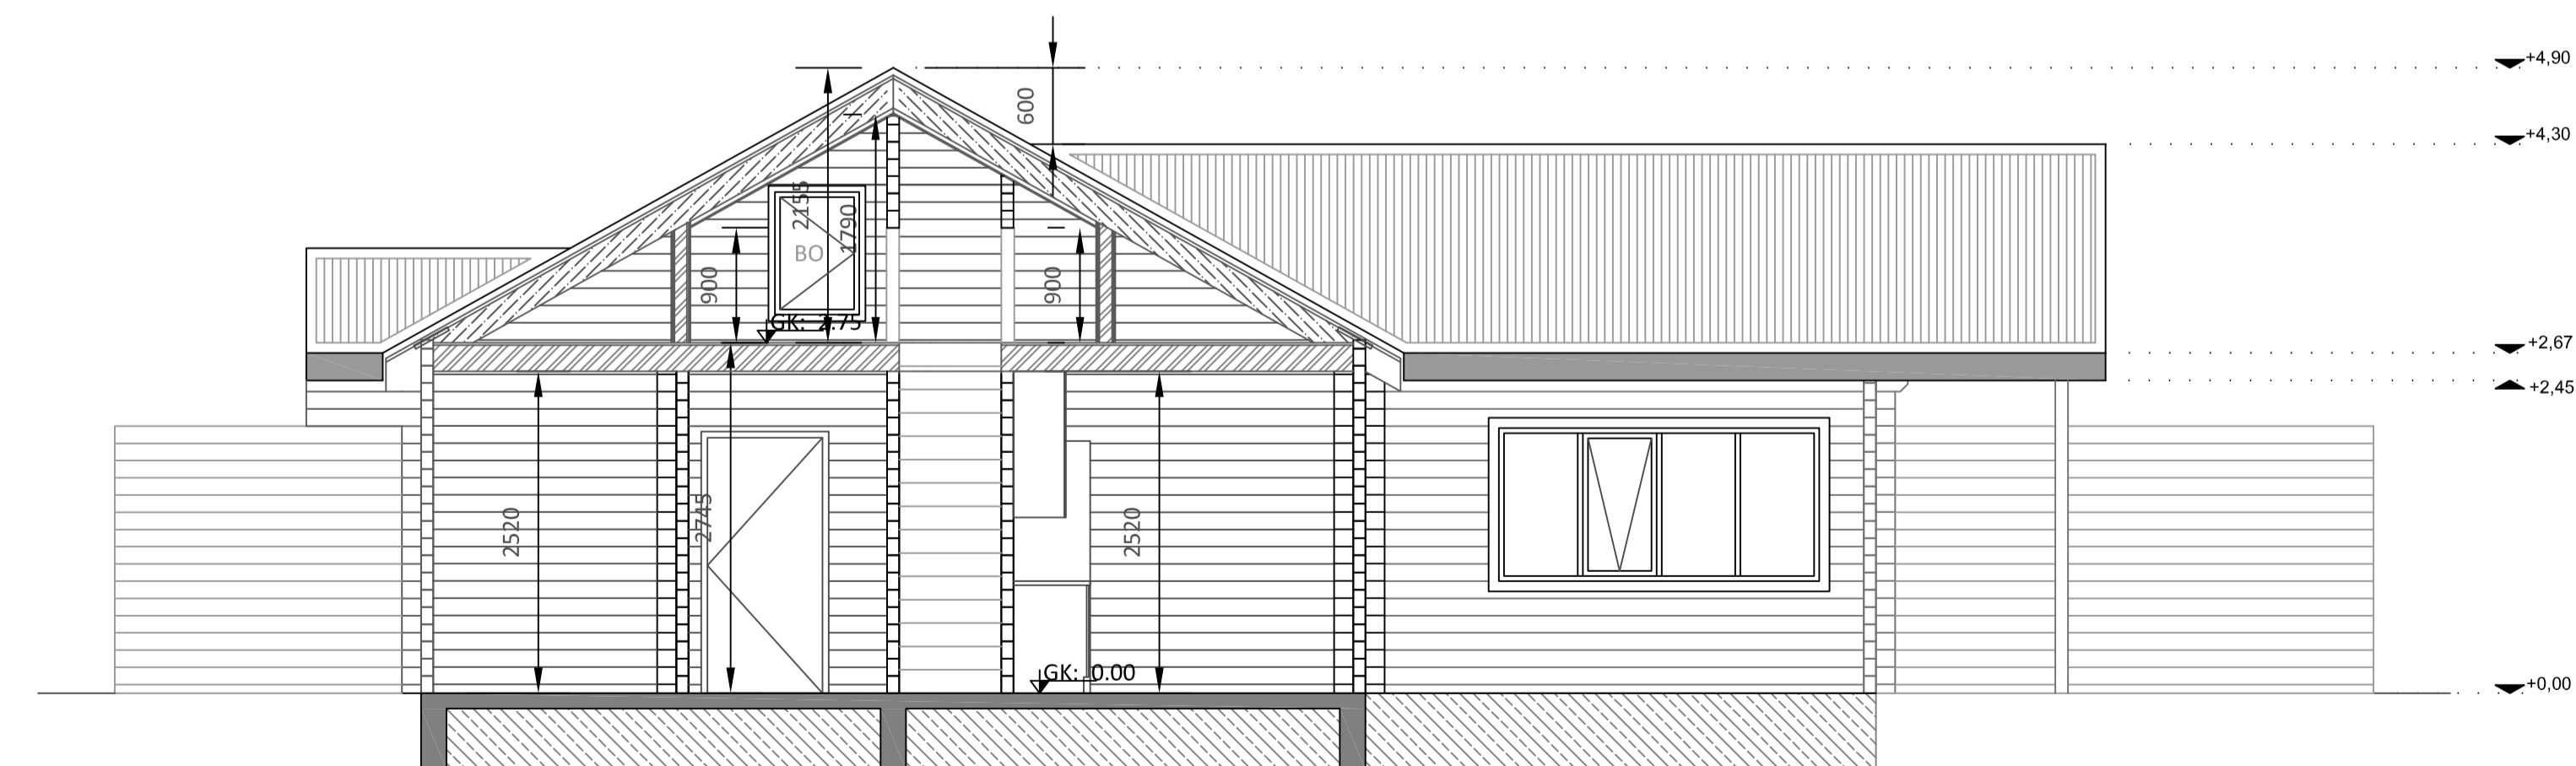

Vestur  
1:50

Austur  
1:50

Snið  
1:50

Norður  
1:50

Suður  
1:50

Nr.	Dags.	Breyting	Hannað

Verkefni:		
Völundarhús 90 m/svefnlofti		
Heimilisfang:		
Heimilisfang		
Teikning:		Hannað: GSS
Aðaluppdráttur		Teiknað: GSS
Útlit og snið		Mkv: 1:50
-		Bláaustærð: A1
-		Dags.: 7.10.2015
-		Verk. Nr.: -
Undirskrift og kennitala hönnuðar:		
Undirskrift og kennitala hönnunarstjóra:		
Guðni S. Sigurðsson Sólas 13, 260 Reykjanesbæ Sími: 868-0528 Netfang: www.rfs.is	Teikning nr.	Útgáfa
	A 102	-
HÖNNUÐUR ÁSKILUR SÉR ALLAN RETT Á TEIKNINGUM - FÖLFDUÐUR ER HÁÐ SKIRLEGGU SAMBYGGI		