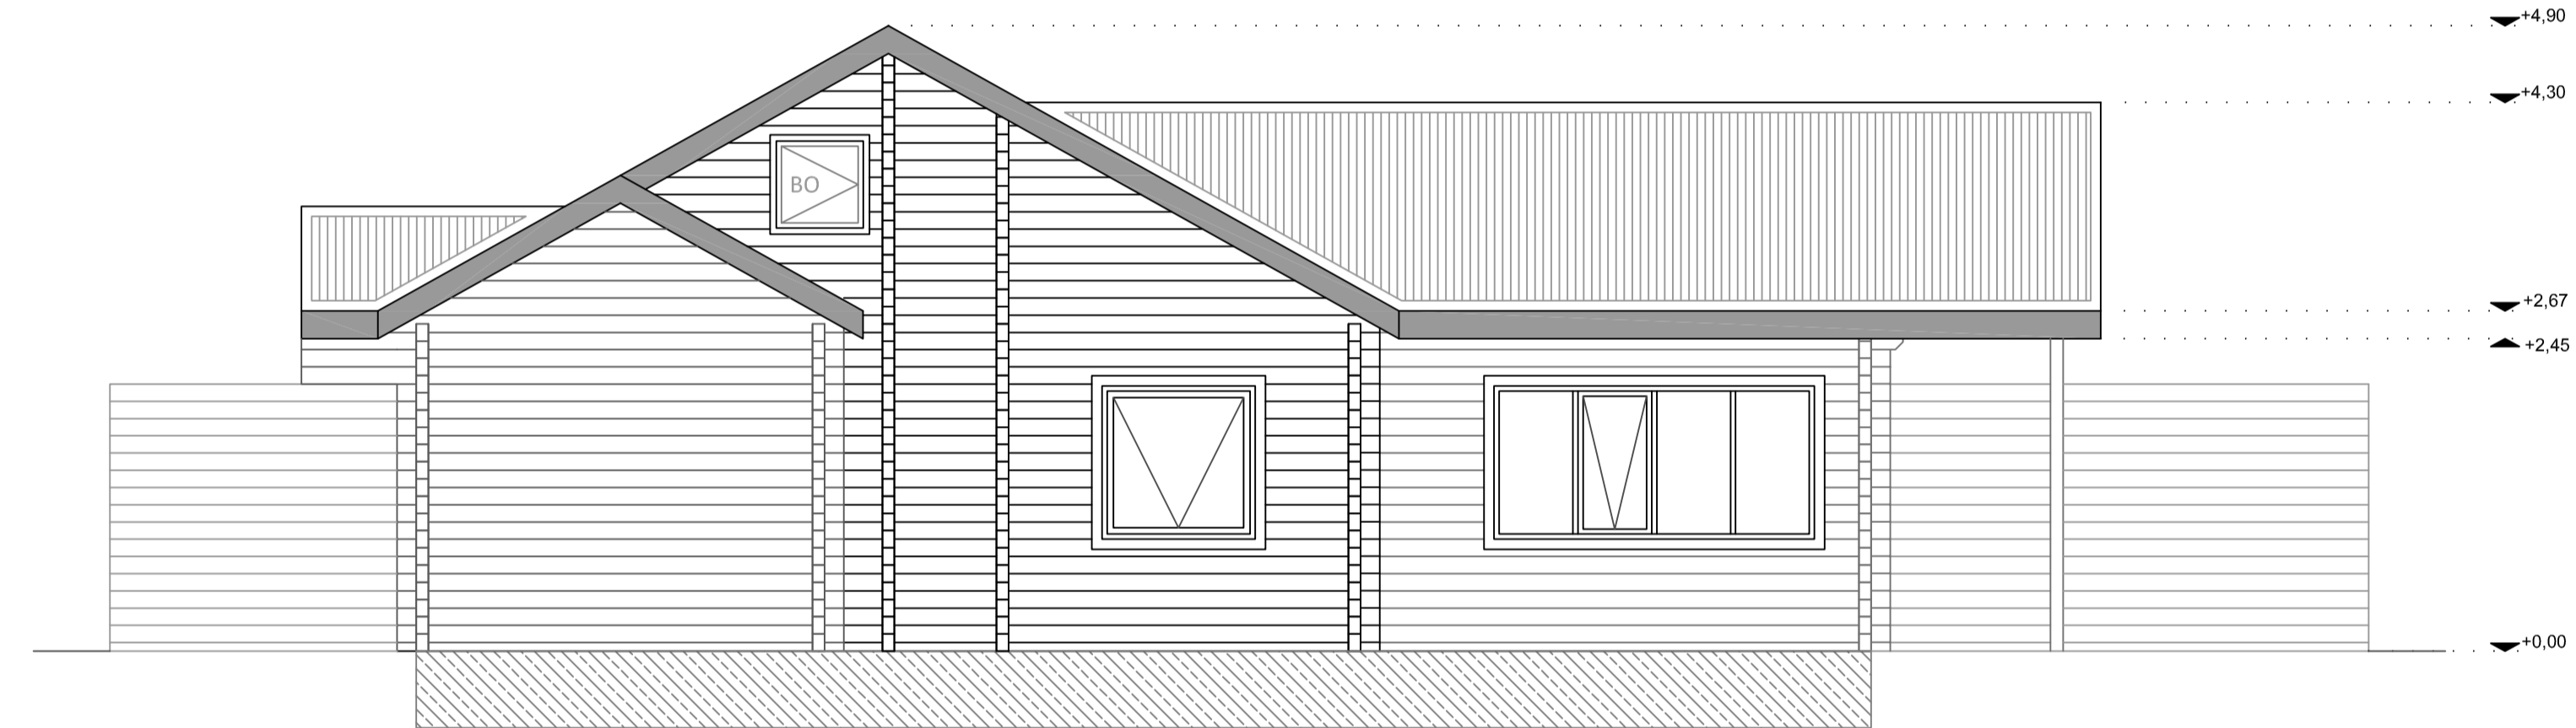

Vestur  
1:50

Austur  
1:50

Snið  
1:50

Norður  
1:50

Suður  
1:50

Nr.	Dags.	Breyting	Hannað

Verkefni:		
Völundarhús 90 m/svefnlofti		
Heimilisfang:		
Heimilisfang		
Teikning:		Hannað: GSS
Aðaluppdráttur		Teiknað: GSS
Útlit og snið		Mkv: 1:50
-		Bláaustærð: A1
-		Dags.: 7.10.2015
-		Verk. Nr.: -
Undirskrift og kennitala hönnuðar:		
Undirskrift og kennitala hönnunarstjóra:		
Guðni S. Sigurðsson Sólas 13, 260 Reykjanesbæ Sími: 868-0528 Netfang: www.rfs.is	Teikning nr.	Útgáfa
	A 102	-
HÖNNUÐUR ÁSKILUR SÉR ALLAN RETT Á TEIKNINGUM - FÖLFDUÐUR ER HÁÐ SKIRLEGGU SAMBYGGI		