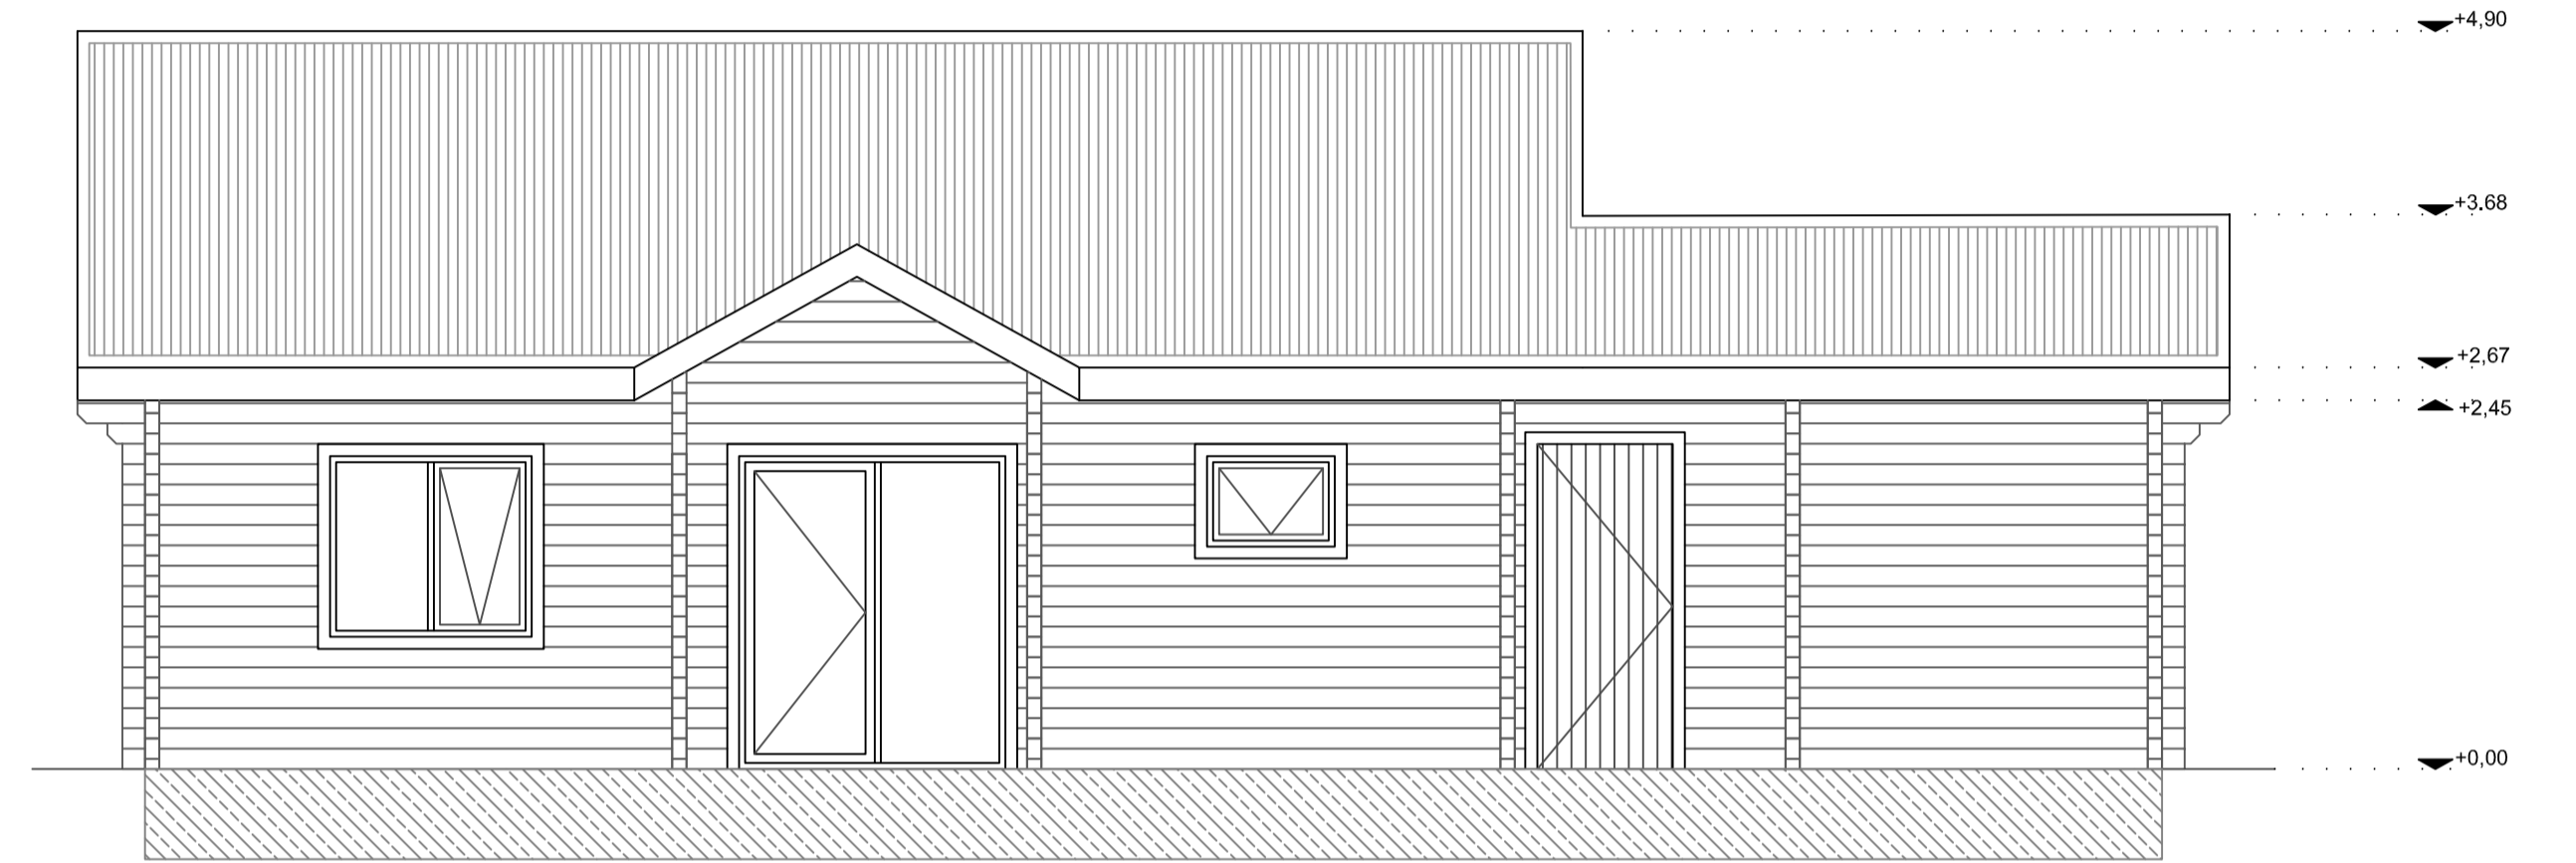

Vestur  
1:50

Austur  
1:50

Snið  
1:50

Norður  
1:50

Suður  
1:50

Nr.	Dags.	Breyting	Hannað

Verkefni:		
Völundarhús 90 m/svefnlofti		
Heimilisfang:		
Heimilisfang		
Teikning:		Hannað: GSS
Aðaluppdráttur		Teiknað: GSS
Útlit og snið		Mkv: 1:50
-		Bláaustærð: A1
-		Dags.: 7.10.2015
-		Verk. Nr.: -
Undirskrift og kennitala hönnuðar:		
Undirskrift og kennitala hönnunarstjóra:		
Guðni S. Sigurðsson Sólas 13, 260 Reykjanesbæ Sími: 868-0528 Netfang: www.rfs.is	Teikning nr.	Útgáfa
	A 102	-
HÖNNUÐUR ÁSKILUR SÉR ALLAN RETT Á TEIKNINGUM - FÖLFDUÐUR ER HÁÐ SKIRLEGGU SAMBYGGI		