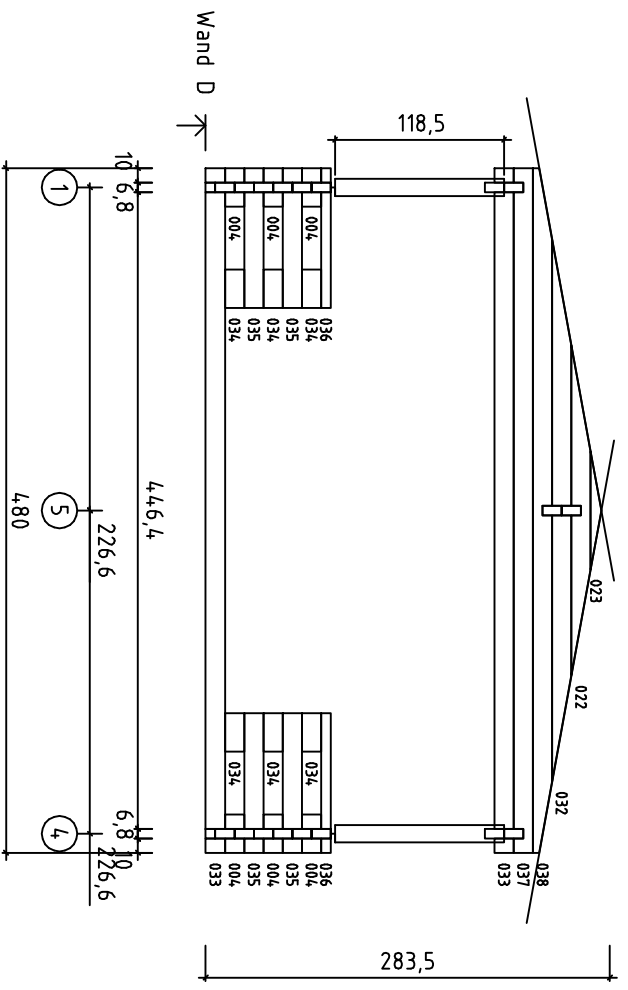

Kood	Goy 20	Leht	6
Joonis	Wand 2	Mookkava	1:50
Material	6,8x13,5	Kuup.	05.03.2015
Joonestras	File Goy 20 68mm.dwg		

Kood	Goy 20	Leht	7
Joonis	Wand 4	Mookkava	1:50
Materjal	6.8x13.5	Kuup.	05.03.2015
Joonestras	File Goy 20 68mm.dwg		

Kood	Goy 20	Leht	8
Joonis	Wand 5	Mookava	1:50
Materjal	6.8x13.5	Kuup.	05.03.2015
Joonestras	File Goy 20 68mm.dwg		

Kood	Goy 20	Leht	1
Joonis	Wand A	Mookkava	1:50
Materjal	6.8x13.5	Kuup.	05.03.2015
Joonestras	File	Goy 20 68mm.dwg	

Kood	Goy 20	Leht	2
Joonis	Wand B	Mookava	1:50
Materjal	6,8x13,5	Kuup.	05.03.2015
Joonestas	File Goy 20 68mm.dwg		

Kood	Goy 20	Leht	3
Joonis	Wand C	Mookkava	1:50
Materjal	6,8x13,5	Kuup.	05.03.2015
Joonestras	File	Goy 20 68mm.dwg	

Kood	Goy 20	Leht	4
Joonis	Wand D	Mookkava	1:50
Materjal	6,8x13,5	Kuup.	05.03.2015
Joonestras	File	Goy 20 68mm.dwg	