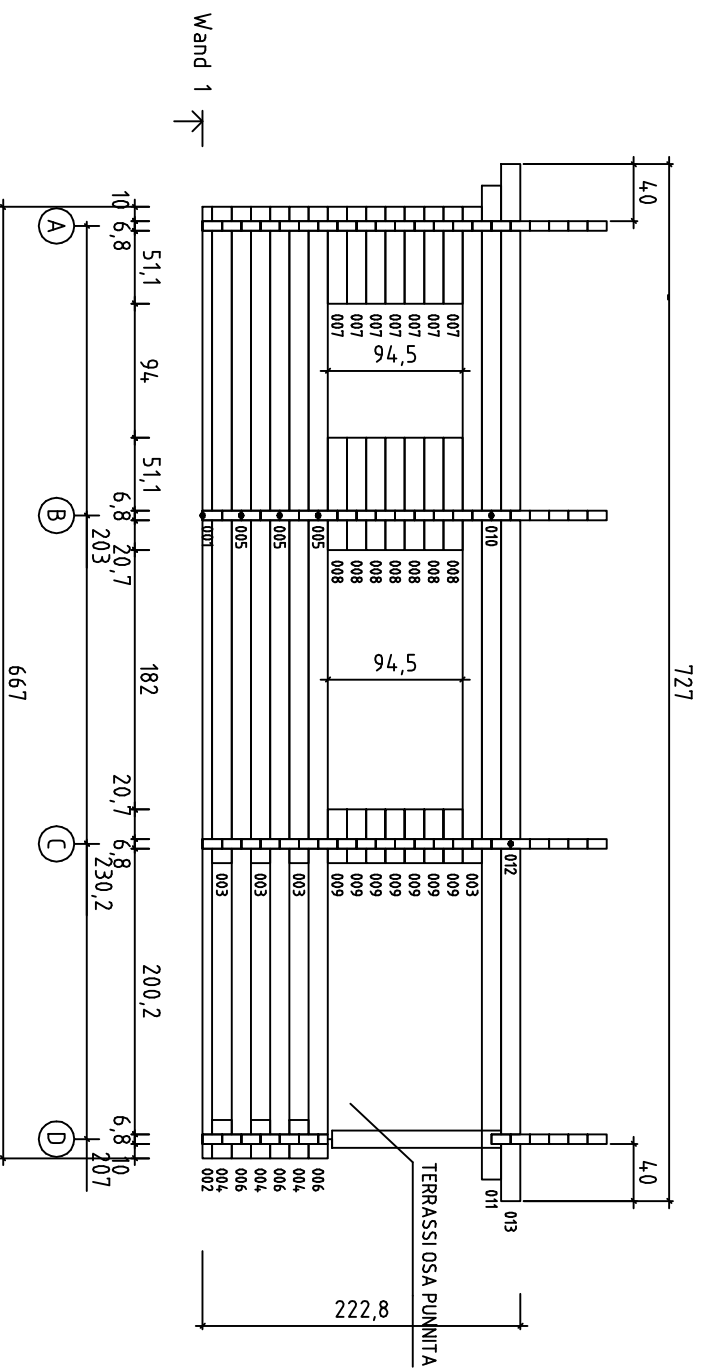

Akna VÄLJA AVANEVADIII

Kood	Goy 20	Leht	1
Joonis	Wand A	Moostava	1:50
Materjal	6.8x13.5	Koop.	05.03.2015
Joonestaja	File Goy 20 68mm.dwg		

Kood	Goy 20	Leht	5
Joonis	Wand 1	Mookkava	1:50
Material	6,8x13,5	Kuup.	05.03.2015
Joonestras	File Goy 20 68mm.dwg		

Kood	Goy 20	Leht	6
Joonis	Wand 2	Mookkava	1:50
Material	6,8x13,5	Kuup.	05.03.2015
Joonestras	File Goy 20 68mm.dwg		

Kood	Goy 20	Leht	7
Joonis	Wand 4	Mookkava	1:50
Materjal	6.8x13.5	Kuup.	05.03.2015
Joonestras	File Goy 20 68mm.dwg		

Kood	Goy 20	Leht	8
Joonis	Wand 5	Mookava	1:50
Materjal	6.8x13.5	Kuup.	05.03.2015
Joonestras	File Goy 20 68mm.dwg		

Kood	Goy 20	Leht	1
Joonis	Wand A	Mookkava	1:50
Materjal	6.8x13.5	Kuup.	05.03.2015
Joonestras	File	Goy 20 68mm.dwg	

Kood	Goy 20	Leht	4
Joonis	Wand D	Mookkava	1:50
Materjal	6,8x13,5	Kuup.	05.03.2015
Joonestras	File	Goy 20 68mm.dwg	