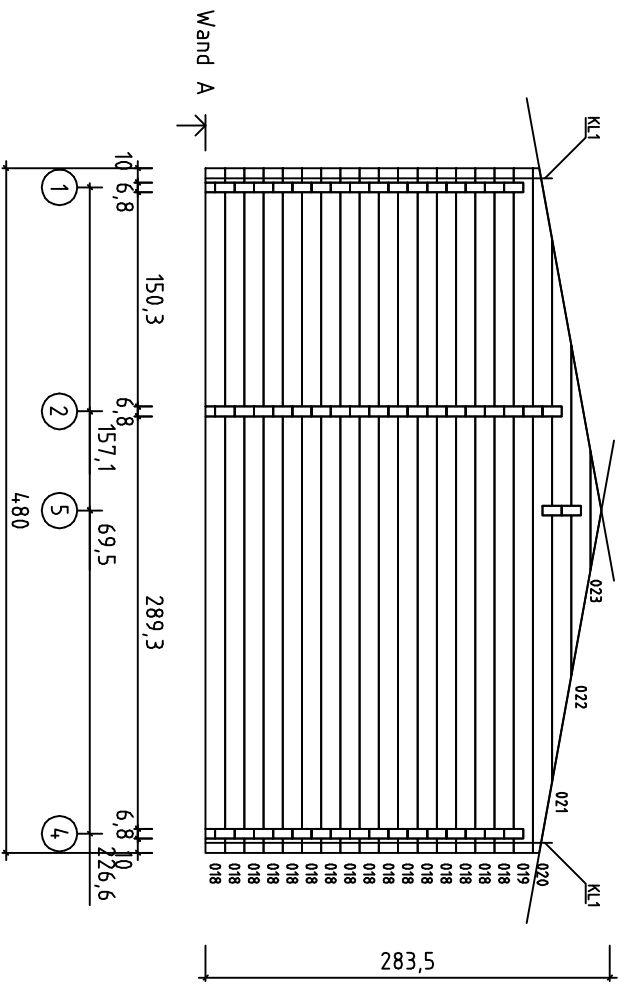

Akna VÄLJA AVANEVADIII

Kood	Goy 20	Leht	1
Joonis	Wand A	Moostava	1:50
Materjal	6.8x13.5	Koop.	05.03.2015
Joonestaja	File Goy 20 68mm.dwg		

Kood	Goy 20	Leht	5
Joonis	Wand 1	Mookkava	1:50
Material	6,8x13,5	Kuup.	05.03.2015
Joonestras	File Goy 20 68mm.dwg		

Kood	Goy 20	Leht	6
Joonis	Wand 2	Mookkava	1:50
Material	6,8x13,5	Kuup.	05.03.2015
Joonestras	File Goy 20 68mm.dwg		

Kood	Goy 20	Leht	7
Joonis	Wand 4	Mookkava	1:50
Materjal	6.8x13.5	Kuup.	05.03.2015
Joonestras	File Goy 20 68mm.dwg		

Kood	Goy 20	Leht	8
Joonis	Wand 5	Mookava	1:50
Materjal	6.8x13.5	Kuup.	05.03.2015
Joonestras	File Goy 20 68mm.dwg		

Kood	Goy 20	Leht	1
Joonis	Wand A	Mookkava	1:50
Materjal	6.8x13.5	Kuup.	05.03.2015
Joonestras	File	Goy 20 68mm.dwg	

Kood	Goy 20	Leht	4
Joonis	Wand D	Mookkava	1:50
Materjal	6,8x13,5	Kuup.	05.03.2015
Joonestras	File	Goy 20 68mm.dwg	