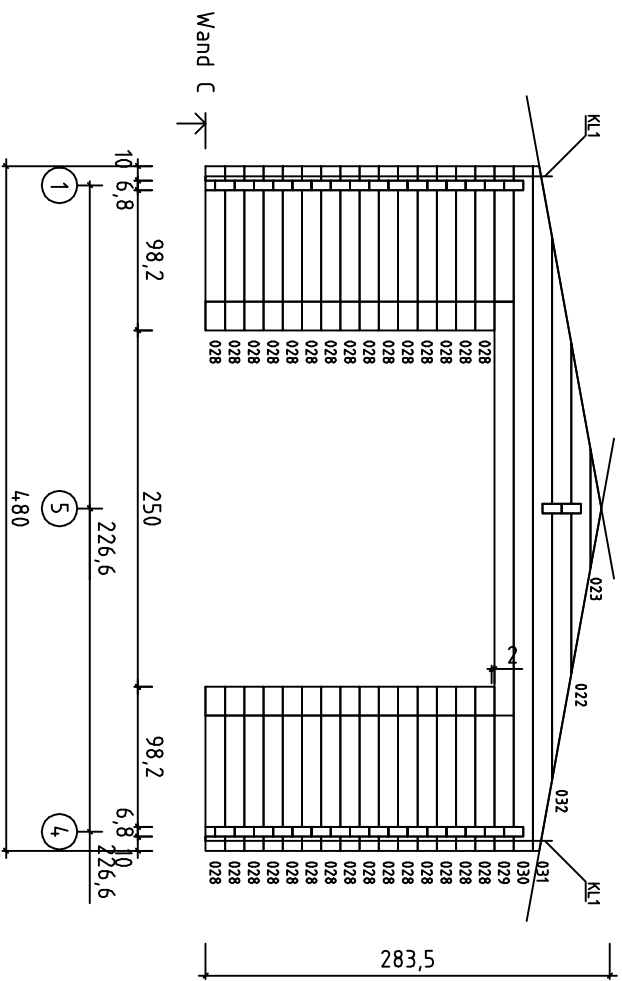

Kood	Goy 20	Leht	6
Joonis	Wand 2	Mookkava	1:50
Material	6,8x13,5	Kuup.	05.03.2015
Joonestras	File Goy 20 68mm.dwg		

Kood	Goy 20	Leht	7
Joonis	Wand 4	Mookkava	1:50
Materjal	6.8x13.5	Kuup.	05.03.2015
Joonestras	File Goy 20 68mm.dwg		

Kood	Goy 20	Leht	8
Joonis	Wand 5	Mookava	1:50
Materjal	6.8x13.5	Kuup.	05.03.2015
Joonestras	File Goy 20 68mm.dwg		

Kood	Goy 20	Leht	1
Joonis	Wand A	Mookkava	1:50
Materjal	6.8x13.5	Kuup.	05.03.2015
Joonestras	File	Goy 20 68mm.dwg	

Kood	Goy 20	Leht	2
Joonis	Wand B	Mookava	1:50
Materjal	6,8x13,5	Kuup.	05.03.2015
Joonestas	File Goy 20 68mm.dwg		

Kood	Goy 20	Leht	3
Joonis	Wand C	Mookkava	1:50
Materjal	6,8x13,5	Kuup.	05.03.2015
Joonestras	File	Goy 20 68mm.dwg	

Kood	Goy 20	Leht	4
Joonis	Wand D	Mookkava	1:50
Materjal	6,8x13,5	Kuup.	05.03.2015
Joonestras	File	Goy 20 68mm.dwg	