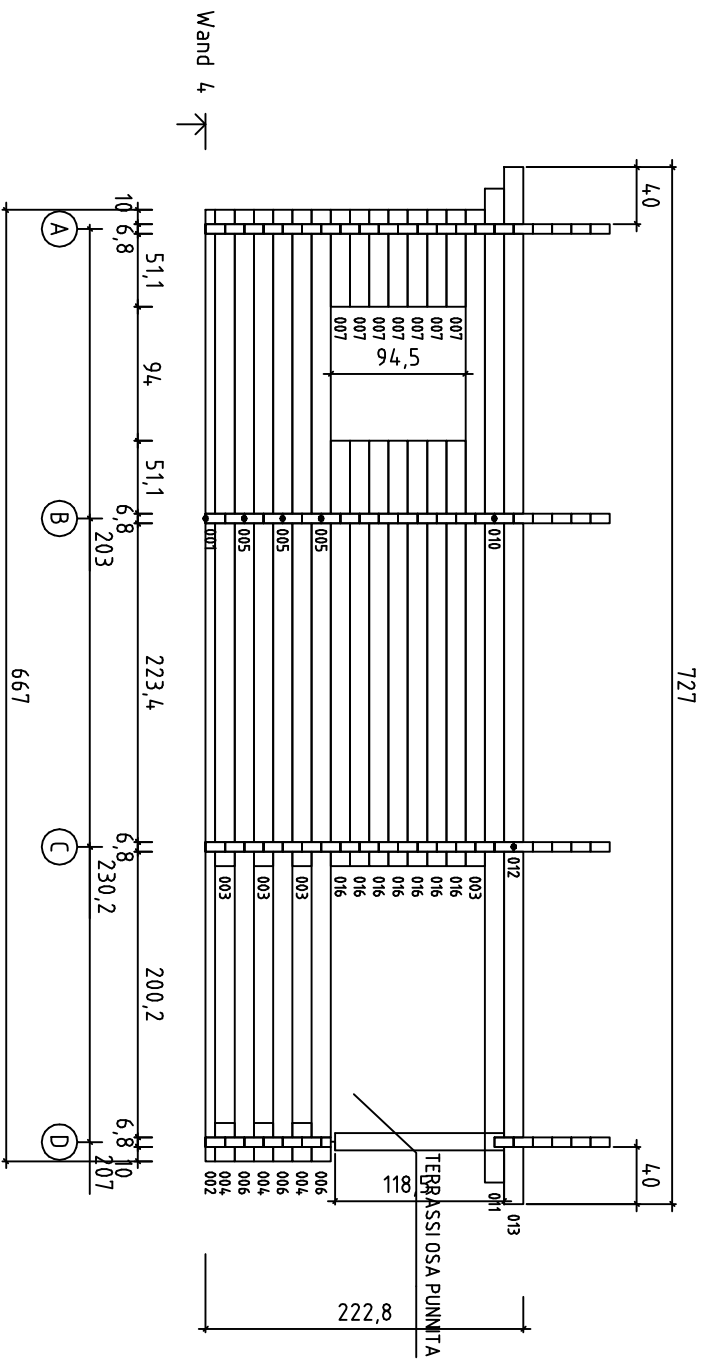

Akna VÄLJA AVANEVADIII

Kood	Goy 20	Leht	1
Joonis	Wand A	Moostava	1:50
Materjal	6.8x13.5	Koop.	05.03.2015
Joonestaja	File Goy 20 68mm.dwg		

Kood	Goy 20	Leht	5
Joonis	Wand 1	Mookkava	1:50
Material	6,8x13,5	Kuup.	05.03.2015
Joonestras	File Goy 20 68mm.dwg		

Kood	Goy 20	Leht	6
Joonis	Wand 2	Mookkava	1:50
Material	6,8x13,5	Kuup.	05.03.2015
Joonestras	File Goy 20 68mm.dwg		

Kood	Goy 20	Leht	7
Joonis	Wand 4	Mookkava	1:50
Materjal	6.8x13.5	Kuup.	05.03.2015
Joonestras	File Goy 20 68mm.dwg		

Kood	Goy 20	Leht	8
Joonis	Wand 5	Mookava	1:50
Materjal	6.8x13.5	Kuup.	05.03.2015
Joonestras	File Goy 20 68mm.dwg		

Kood	Goy 20	Leht	1
Joonis	Wand A	Mookkava	1:50
Materjal	6.8x13.5	Kuup.	05.03.2015
Joonestras	File	Goy 20 68mm.dwg	

Kood	Goy 20	Leht	4
Joonis	Wand D	Mookkava	1:50
Materjal	6,8x13,5	Kuup.	05.03.2015
Joonestras	File	Goy 20 68mm.dwg	