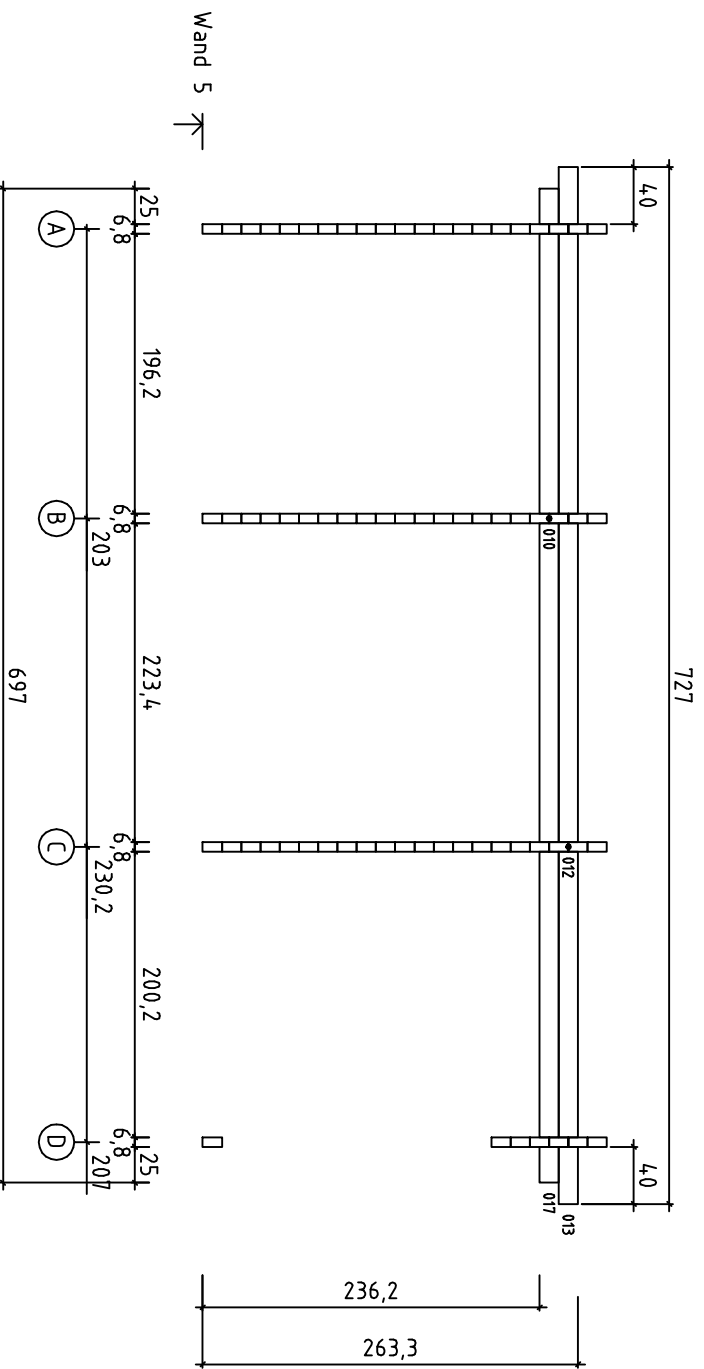

Akna VÄLJA AVANEVADIII

Kood	Goy 20	Leht	1
Joonis	Wand A	Moostava	1:50
Materjal	6.8x13.5	Koop.	05.03.2015
Joonestaja	File Goy 20 68mm.dwg		

Kood	Goy 20	Leht	5
Joonis	Wand 1	Mookkava	1:50
Material	6,8x13,5	Kuup.	05.03.2015
Joonestras	File Goy 20 68mm.dwg		

Kood	Goy 20	Leht	6
Joonis	Wand 2	Mookkava	1:50
Material	6,8x13,5	Kuup.	05.03.2015
Joonestras	File Goy 20 68mm.dwg		

Kood	Goy 20	Leht	7
Joonis	Wand 4	Mookkava	1:50
Materjal	6.8x13.5	Kuup.	05.03.2015
Joonestras	File Goy 20 68mm.dwg		

Kood	Goy 20	Leht	8
Joonis	Wand 5	Mookava	1:50
Materjal	6.8x13.5	Kuup.	05.03.2015
Joonestras	File Goy 20 68mm.dwg		

Kood	Goy 20	Leht	1
Joonis	Wand A	Mookkava	1:50
Materjal	6.8x13.5	Kuup.	05.03.2015
Joonestras	File	Goy 20 68mm.dwg	

Kood	Goy 20	Leht	4
Joonis	Wand D	Mookkava	1:50
Materjal	6,8x13,5	Kuup.	05.03.2015
Joonestras	File	Goy 20 68mm.dwg	