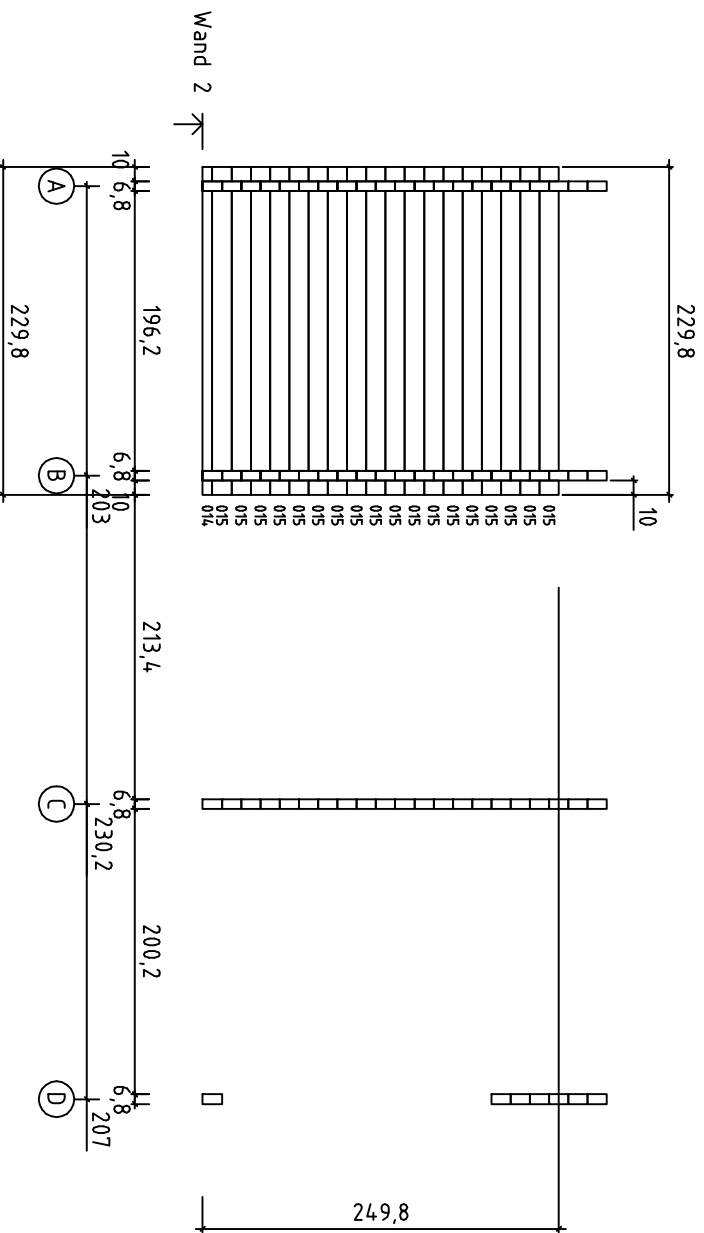

Akna VÄLJA AVANEVADIII

Kood	Goy 20	Leht	1
Joonis	Wand A	Moostava	1:50
Materjal	6.8x13.5	Koop.	05.03.2015
Joonestaja	File Goy 20 68mm.dwg		

Kood	Goy 20	Leht	5
Joonis	Wand 1	Mookkava	1:50
Material	6,8x13,5	Kuup.	05.03.2015
Joonestras	File Goy 20 68mm.dwg		

Kood	Goy 20	Leht	6
Joonis	Wand 2	Mookkava	1:50
Material	6,8x13,5	Kuup.	05.03.2015
Joonestras	File Goy 20 68mm.dwg		

Kood	Goy 20	Leht	7
Joonis	Wand 4	Mookkava	1:50
Materjal	6.8x13.5	Kuup.	05.03.2015
Joonestras	File Goy 20 68mm.dwg		

Kood	Goy 20	Leht	8
Joonis	Wand 5	Mookava	1:50
Materjal	6.8x13.5	Kuup.	05.03.2015
Joonestras	File Goy 20 68mm.dwg		

Kood	Goy 20	Leht	1
Joonis	Wand A	Mookkava	1:50
Materjal	6.8x13.5	Kuup.	05.03.2015
Joonestras	File	Goy 20 68mm.dwg	

Kood	Goy 20	Leht	4
Joonis	Wand D	Mookkava	1:50
Materjal	6,8x13,5	Kuup.	05.03.2015
Joonestras	File	Goy 20 68mm.dwg	