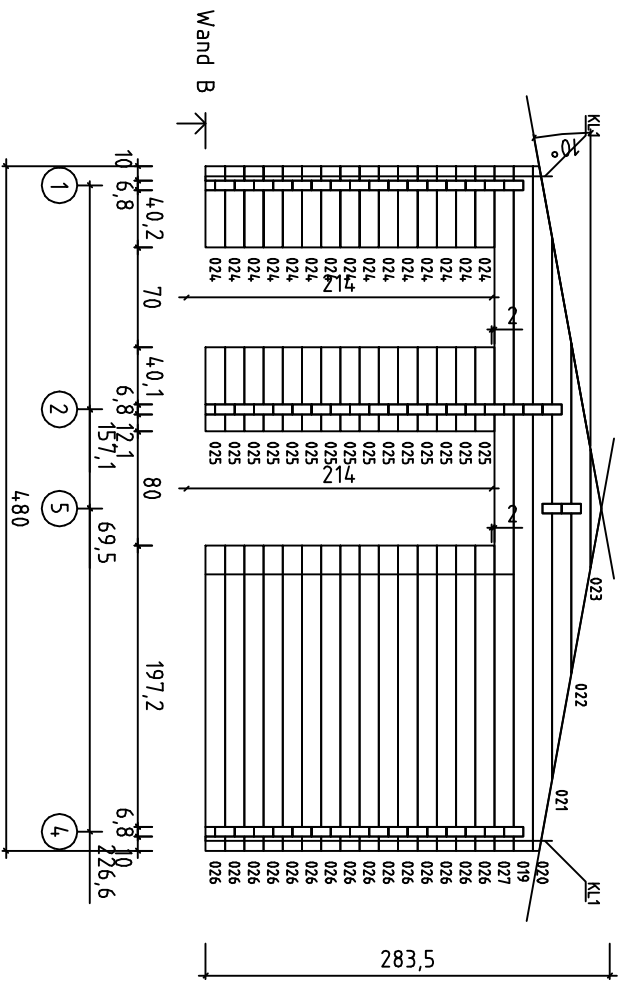

Kood	Goy 20	Leht	6
Joonis	Wand 2	Mookkava	1:50
Material	6,8x13,5	Kuup.	05.03.2015
Joonestras	File Goy 20 68mm.dwg		

Kood	Goy 20	Leht	7
Joonis	Wand 4	Mookkava	1:50
Materjal	6.8x13.5	Kuup.	05.03.2015
Joonestras	File Goy 20 68mm.dwg		

Kood	Goy 20	Leht	8
Joonis	Wand 5	Mookava	1:50
Materjal	6.8x13.5	Kuup.	05.03.2015
Joonestras	File Goy 20 68mm.dwg		

Kood	Goy 20	Leht	1
Joonis	Wand A	Mookkava	1:50
Materjal	6.8x13.5	Kuup.	05.03.2015
Joonestras	File	Goy 20 68mm.dwg	

Kood	Goy 20	Leht	2
Joonis	Wand B	Mookava	1:50
Materjal	6,8x13,5	Kuup.	05.03.2015
Joonestas	File Goy 20 68mm.dwg		

Kood	Goy 20	Leht	3
Joonis	Wand C	Mookkava	1:50
Materjal	6,8x13,5	Kuup.	05.03.2015
Joonestras	File	Goy 20 68mm.dwg	

Kood	Goy 20	Leht	4
Joonis	Wand D	Mookkava	1:50
Materjal	6,8x13,5	Kuup.	05.03.2015
Joonestras	File	Goy 20 68mm.dwg	